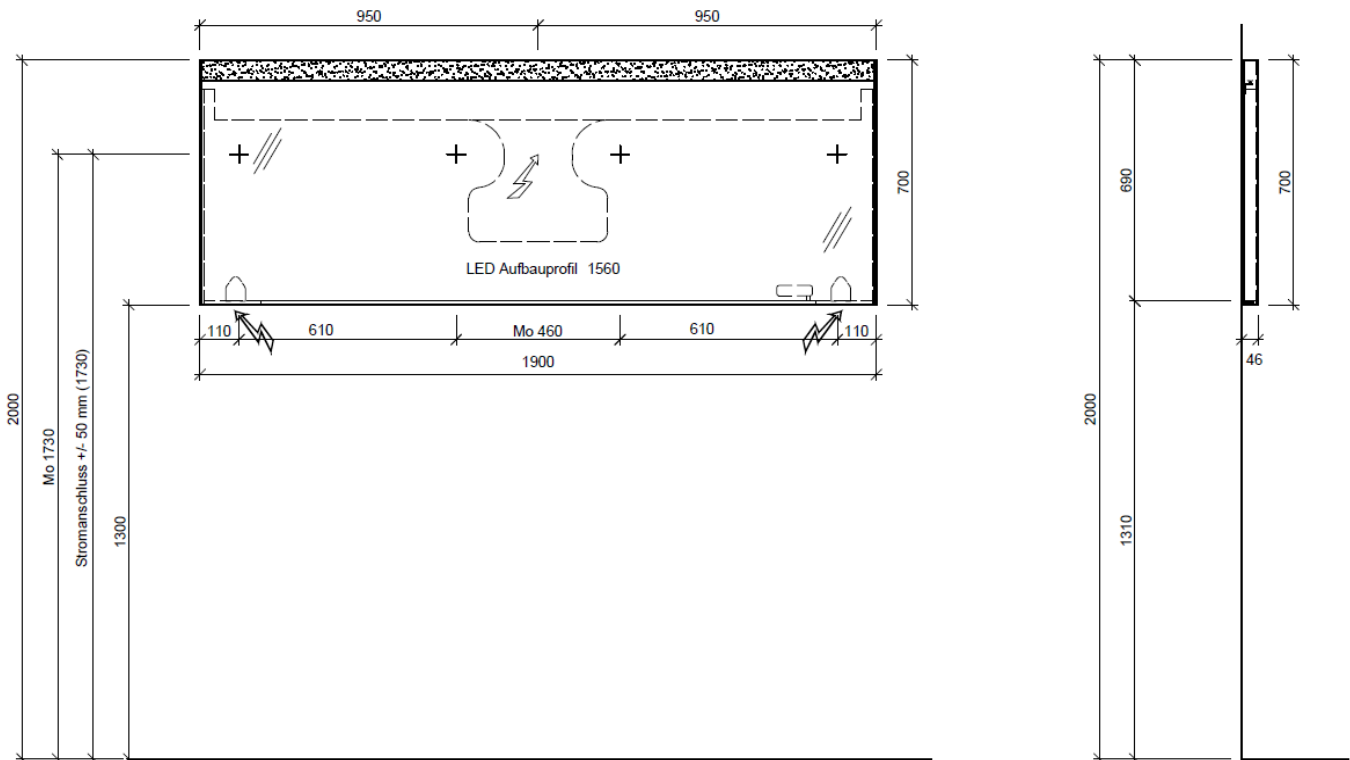

Tel. 041/482'00'20
Fax 041/482'00'29
www.bueag.ch

Lichtspiegel LN-LED 190

Lampe oben: Leone-LED 4000°K, 45.4W (Giant), Bandlänge 1852 mm, 4223 Lumen
Lampe unten: Aluprofil-Aufbau NET-LED 1560 mm, 4000°K, 17.1W (Sky), Bandlänge 1500 mm, 1470 Lumen
Trafo: 1 Stk. im Lampenprofil oben eingebaut
Steckdose: 1 Stk. Wahlweise links oder rechts

Stromanschluss +/- 50 mm

Legende:

AD: Abdeckung
Mo: Montagemaß
UB: Unterbau
WT: Waschtisch

Masse in mm ab fertig Fussboden

Die Massangaben in Millimeter verstehen sich unter dem Vorbehalt der Werkstoleranzen, eventuell späterer Änderungen sowie weiterer Montagemöglichkeiten. Die Haftung für Folgen fehlerhafter oder unvollständiger Massangaben ist ausgeschlossen (Art. 100 OR).

Les dimensions en millimètre s'entendent sous réserve des tolérances d'usine, d'éventuelles modifications ultérieures, de même que de nouvelles possibilités de montage. La responsabilité ne peut être engagée en cas de cotes manquantes ou erronées (CD art. 100).

Le dimensioni in millimetri s'intendono fatte salve le tolleranze di fabbricazione, le eventuali modifiche successive e le ulteriori alternative di montaggio. Si declina qualsiasi responsabilità per le conseguenze legate a dimensioni errate o incomplete (art. 100 CO).