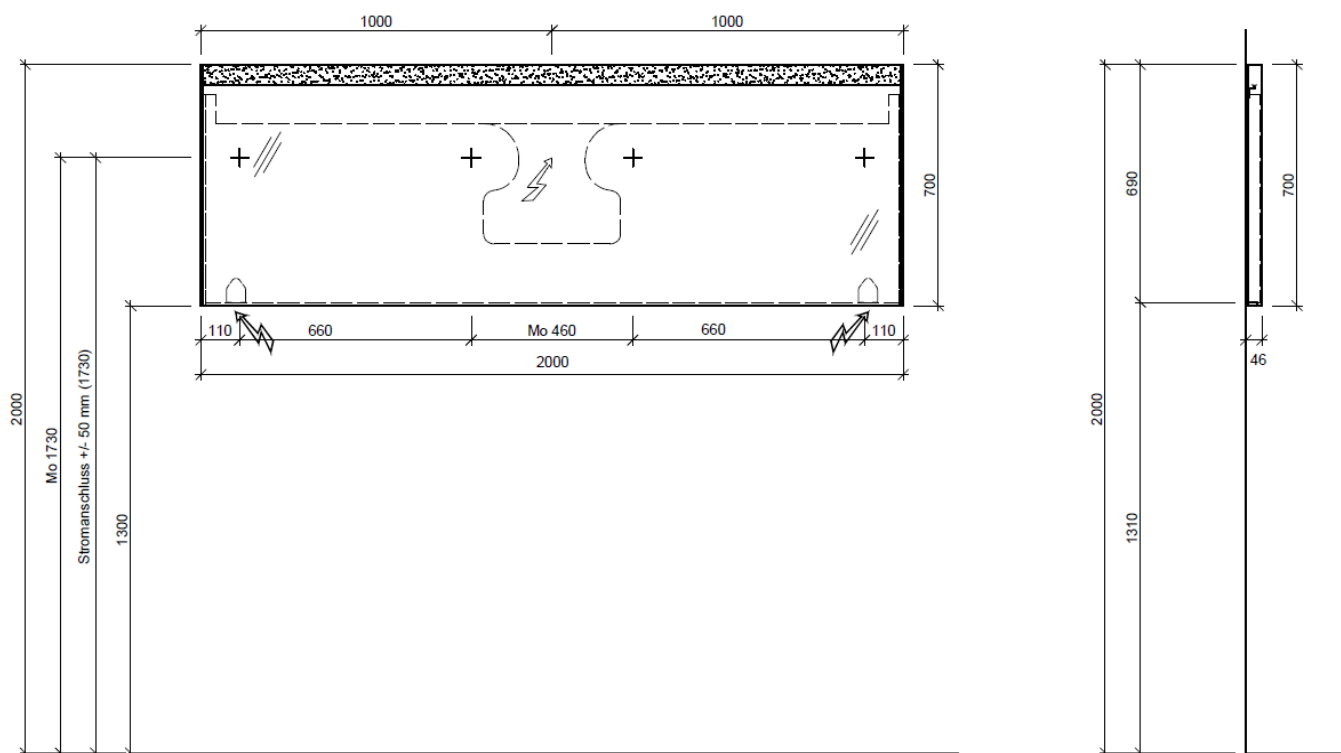

Tel. 041/482'00'20
Fax 041/482'00'29
www.bueag.ch

Lichtspiegel LN-LED 200

Lampe oben: Leone-LED 4000°K, 47.5W (Giant), Bandlänge 1940 mm, 4424 Lumen
Trafo: 1 Stk. im Lampenprofil oben eingebaut
Steckdose: 1 Stk. Wahlweise links oder rechts

Stromanschluss +/- 50 mm

Legende:

AD: Abdeckung
Mo: Montagemaß
UB: Unterbau
WT: Waschtisch

Masse in mm ab fertig Fussboden

Die Massangaben in Millimeter verstehen sich unter dem Vorbehalt der Werkstoleranzen, eventuell späterer Änderungen sowie weiterer Montagemöglichkeiten. Die Haftung für Folgen fehlerhafter oder unvollständiger Massangaben ist ausgeschlossen (Art. 100 OR).

Les dimensions en millimètre s'entendent sous réserve des tolérances d'usine, d'éventuelles modifications ultérieures, de même que de nouvelles possibilités de montage. La responsabilité ne peut être engagée en cas de cotes manquantes ou erronées (CD art. 100).

Le dimensioni in millimetri s'intendono fatte salve le tolleranze di fabbricazione, le eventuali modifiche successive e le ulteriori alternative di montaggio. Si declina qualsiasi responsabilità per le conseguenze legate a dimensioni errate o incomplete (art. 100 CO).