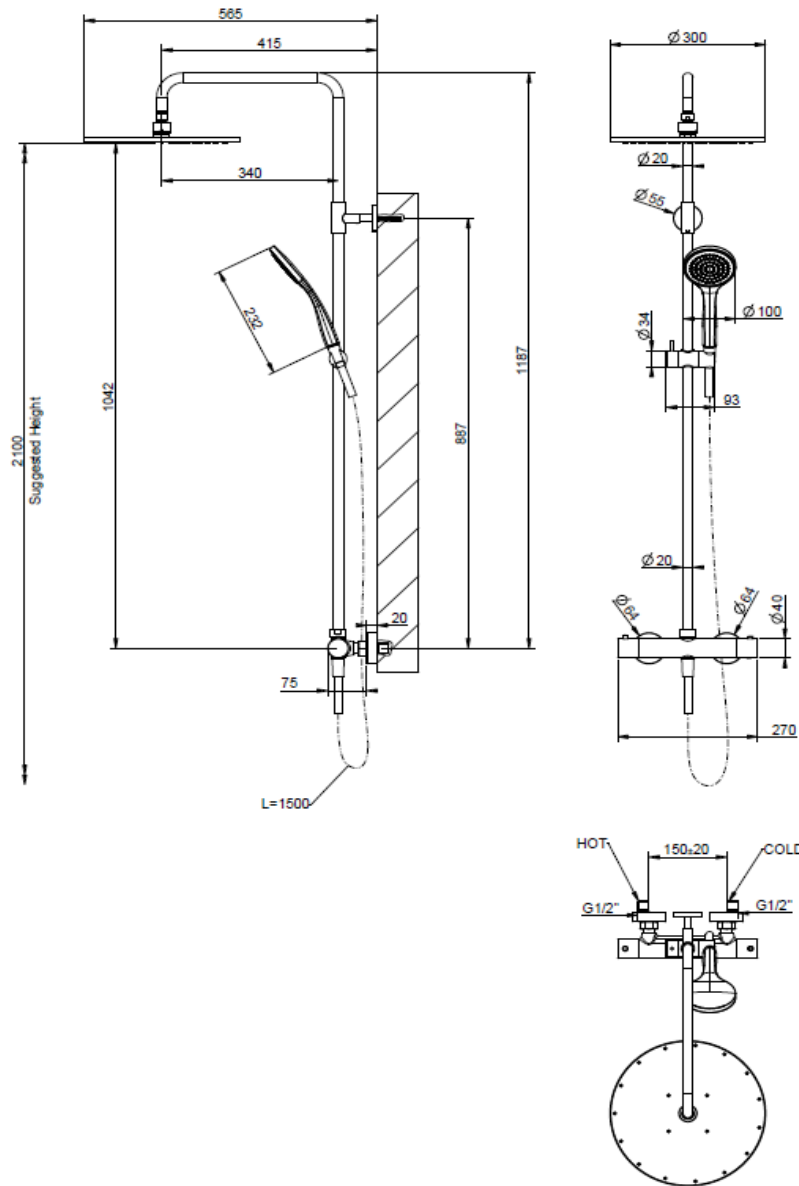

Artikel	1. Ausgabe	
Article	100265	1. Edition 1-2025
Articolo		1. Edizione
Art. No	35183XXX	Mut.

Duschsystem EMPORIO
Système de douche EMPORIO
Sistema da doccia EMPORIO

GESSI®

Die Massangaben in Millimeter verstehen sich unter dem Vorbehalt der Werkstoleranzen, eventuell späterer Änderungen sowie weiterer Montagemöglichkeiten. Die Haftung für Folgen fehlerhafter oder unvollständiger Massangaben ist ausgeschlossen (Art. 100 OR).

Les dimensions en millimètre s'entendent sous réserve des tolérances d'usine, d'éventuelles modifications ultérieures, de même que de nouvelles possibilités de montage. La responsabilité ne peut être engagée en cas de cotes manquantes ou erronées (CD art. 100).

Le dimensioni in millimetri si intendono fatte salve le tolleranze di fabbricazione, le eventuali modifiche successive e le ulteriori alternative di montaggio. Si declina qualsiasi responsabilità per le conseguenze legate a dimensioni errate o incomplete (art. 100 CO).