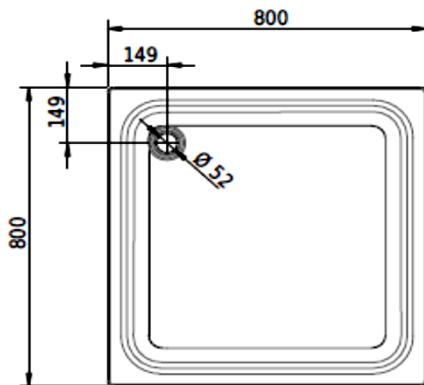

Z1011

Artikel		1. Ausgabe	
Article	143190	1. Edition	5-2020
Articolo		1. Edizione	
Art. No	1549-XXXX	Mut.	4-2025

Duschenwanne SCHMIDLIN
Receveur de douche SCHMIDLIN
Vasca da doccia SCHMIDLIN

Schmidlin™

Die Massangaben in Millimeter verstehen sich unter dem Vorbehalt der Werkstoleranzen, eventuell späterer Änderungen sowie weiterer Montagemöglichkeiten. Die Haftung für Folgen fehlerhafter oder unvollständiger Massangaben ist ausgeschlossen (Art. 100 OR).

Les dimensions en millimètre s'entendent sous réserve des tolérances d'usine, d'éventuelles modifications ultérieures, de même que de nouvelles possibilités de montage. La responsabilité ne peut être engagée en cas de cotes manquantes ou erronées (CD art. 100).

Le dimensioni in millimetri s'intendono fatte salve le tolleranze di fabbricazione, le eventuali modifiche successive e le ulteriori alternative di montaggio. Si declina qualsiasi responsabilità per le conseguenze legate a dimensioni errate o incomplete (art. 100 CO).