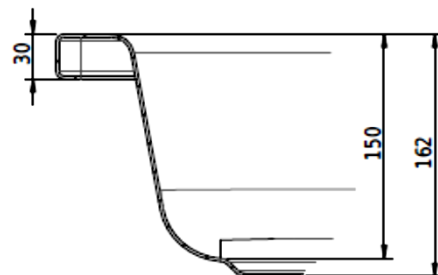

Z1011

Artikel		1. Ausgabe	
Article	143190	1. Edition	5-2020
Articolo		1. Edizione	
Art. No	1549-XXXX	Mut.	4-2025

Duschenwanne SCHMIDLIN
Receveur de douche SCHMIDLIN
Vasca da doccia SCHMIDLIN

Schmidlin™

Die Massangaben in Millimeter verstehen sich unter dem Vorbehalt der Werkstoleranzen, eventuell späterer Änderungen sowie weiterer Montagemöglichkeiten. Die Haftung für Folgen fehlerhafter oder unvollständiger Massangaben ist ausgeschlossen (Art. 100 OR).

Les dimensions en millimètre s'entendent sous réserve des tolérances d'usine, d'éventuelles modifications ultérieures, de même que de nouvelles possibilités de montage. La responsabilité ne peut être engagée en cas de cotes manquantes ou erronées (CD art. 100).

Le dimensioni in millimetri s'intendono fatte salve le tolleranze di fabbricazione, le eventuali modifiche successive e le ulteriori alternative di montaggio. Si declina qualsiasi responsabilità per le conseguenze legate a dimensioni errate o incomplete (art. 100 CO).