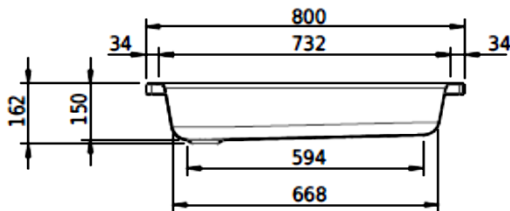

Z1011

Artikel		1. Ausgabe	
Article	143190	1. Edition	5-2020
Articolo		1. Edizione	
Art. No	1549-XXXX	Mut.	4-2025

Duschenwanne SCHMIDLIN
Receveur de douche SCHMIDLIN
Vasca da doccia SCHMIDLIN

Schmidlin™

Die Massangaben in Millimeter verstehen sich unter dem Vorbehalt der Werkstoleranzen, eventuell späterer Änderungen sowie weiterer Montagemöglichkeiten. Die Haftung für Folgen fehlerhafter oder unvollständiger Massangaben ist ausgeschlossen (Art. 100 OR).

Les dimensions en millimètre s'entendent sous réserve des tolérances d'usine, d'éventuelles modifications ultérieures, de même que de nouvelles possibilités de montage. La responsabilité ne peut être engagée en cas de cotes manquantes ou erronées (CD art. 100).

Le dimensioni in millimetri s'intendono fatte salve le tolleranze di fabbricazione, le eventuali modifiche successive e le ulteriori alternative di montaggio. Si declina qualsiasi responsabilità per le conseguenze legate a dimensioni errate o incomplete (art. 100 CO).