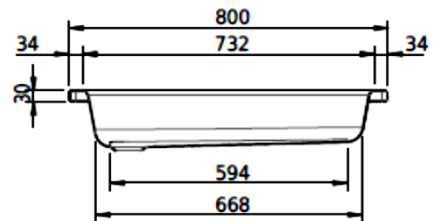

Z1011

Artikel		1. Ausgabe	
Article	143190	1. Edition	5-2020
Articolo		1. Edizione	
Art. No	1549-XXXX	Mut.	4-2025

Duschenwanne SCHMIDLIN
Receveur de douche SCHMIDLIN
Vasca da doccia SCHMIDLIN

Schmidlin™

Die Massangaben in Millimeter verstehen sich unter dem Vorbehalt der Werkstoleranzen, eventuell späterer Änderungen sowie weiterer Montagemöglichkeiten. Die Haftung für Folgen fehlerhafter oder unvollständiger Massangaben ist ausgeschlossen (Art. 100 OR).

Les dimensions en millimètre s'entendent sous réserve des tolérances d'usine, d'éventuelles modifications ultérieures, de même que de nouvelles possibilités de montage. La responsabilité ne peut être engagée en cas de cotes manquantes ou erronées (CD art. 100).

Le dimensioni in millimetri s'intendono fatte salve le tolleranze di fabbricazione, le eventuali modifiche successive e le ulteriori alternative di montaggio. Si declina qualsiasi responsabilità per le conseguenze legate a dimensioni errate o incomplete (art. 100 CO).