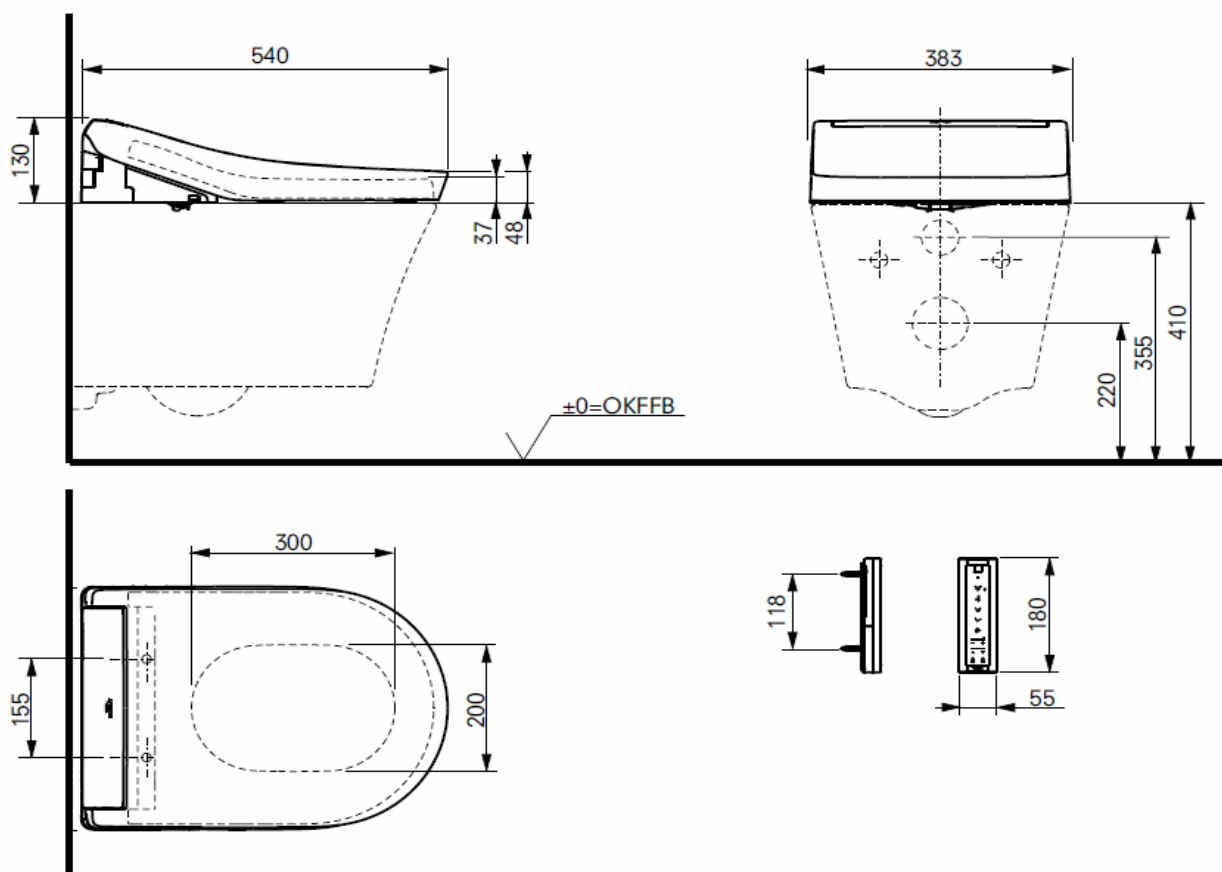

Artikel	1. Ausgabe	
Article	358219	1. Edition 5-2021
Articolo		1. Edizione

Art. No	TCF34170GEU	Mut.
Dusch-WC-Aufsatz TOTO WASHLET RG LITE		
Support WCdouche TOTO WASHLET RG LITE		
Supp. WC doccetta TOTO WASHLET RG LITE		

TOTO

Die Massangaben in Millimeter verstehen sich unter dem Vorbehalt der Werkstoleranzen, eventuell späterer Änderungen sowie weiterer Montagemöglichkeiten. Die Haftung für Folgen fehlerhafter oder unvollständiger Massangaben ist ausgeschlossen (Art. 100 OR).

Les dimensions en millimètre s'entendent sous réserve des tolérances d'usine, d'éventuelles modifications ultérieures, de même que de nouvelles possibilités de montage. La responsabilité ne peut être engagée en cas de cotes manquantes ou erronées (CD art. 100).

Le dimensioni in millimetri s'intendono fatte salve le tolleranze di fabbricazione, le eventuali modifiche successive e le ulteriori alternative di montaggio. Si declina qualsiasi responsabilità per le conseguenze legate a dimensioni errate o incomplete (art. 100 CO).