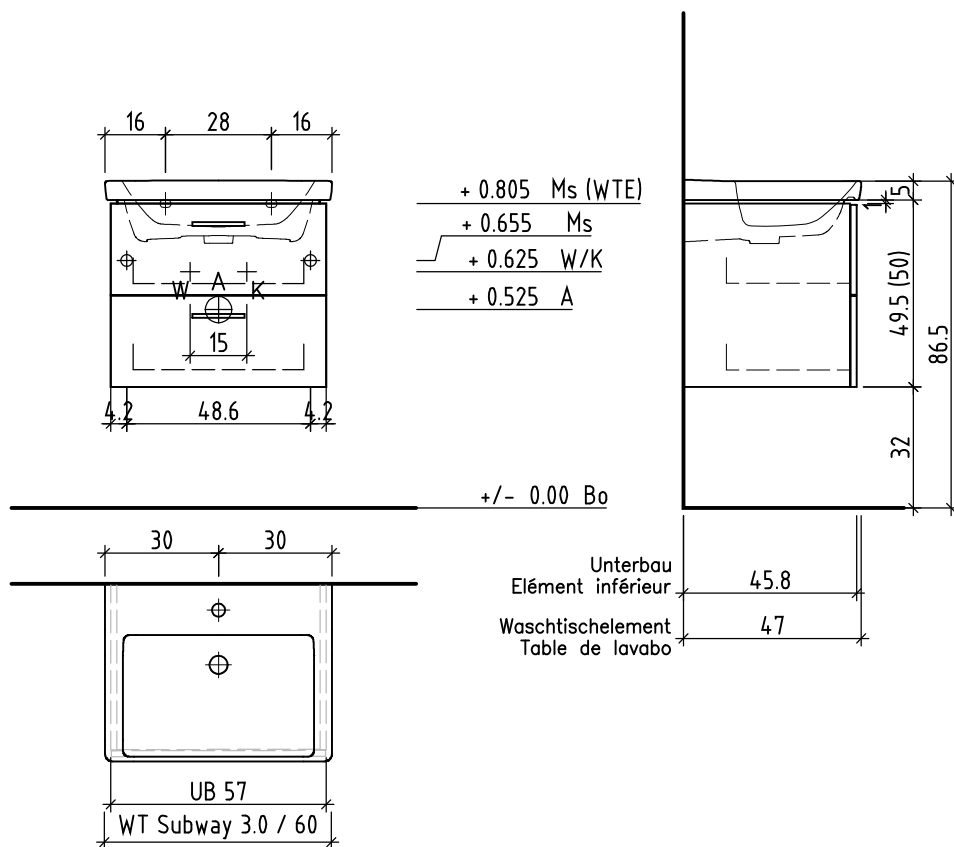

LOOSLI

www.loosli-badmöbel.ch

Artikel
Article **275340** Ausgabe
Edition **1-2022**
Articolo Edizione

Sanitär:
Installateur:
Installatore:

Objekt:
Chantier:
Cantiere:

Unterbau Vanity Subway 3.0
Elément inférieur Vanity Subway 3.0
Elemento inferiore Vanity Subway 3.0

Auftrag:
Commande:
Ordinazione:

Copyright by: Loosli Badmöbel AG
Gewerbstrasse
CH-4954 Wyssachen BE
Tel. 062/ 957 10 40
Fax 062/ 957 10 38
www.loosli-badmöbel.ch

Farbe:
Couleur:
Colore:

Griff/Griffleiste:
Poignée/Profile de poignée:
Maniglia/Profilo di maniglia:

Bemerkungen / Remarques / Notizie

Gut zur Ausführung / Bon pour exécution / Approvare

Datum:
Date:
Data:

Unterschrift:
Signature:
Firma:

Die Massangaben in Zentimeter und Meter verstehen sich unter Vorbehalt der Werkstoleranzen, eventuell späterer Änderungen sowie weiterer Montagemöglichkeiten. Die Haftung für Folgen fehlerhafter oder unvollständiger Massangaben ist ausgeschlossen (Art. 100 OR).

Les dimensions en centimètre et mètre s'entendent sous réserve des tolérances d'usine, d'éventuelles modifications ultérieures, de même que de nouvelles possibilités de montage. La responsabilité ne peut être engagée en cas de cotes manquantes ou erronées (CD art. 100).

Le dimensioni in centimetro e metro s'intendono fatte salve le tolleranze di fabbricazione, le eventuali modifiche successive e le ulteriori alternative di montaggio. Si declina qualsiasi responsabilità per le conseguenze legate a dimensioni errate o incomplete (art. 100 CO).