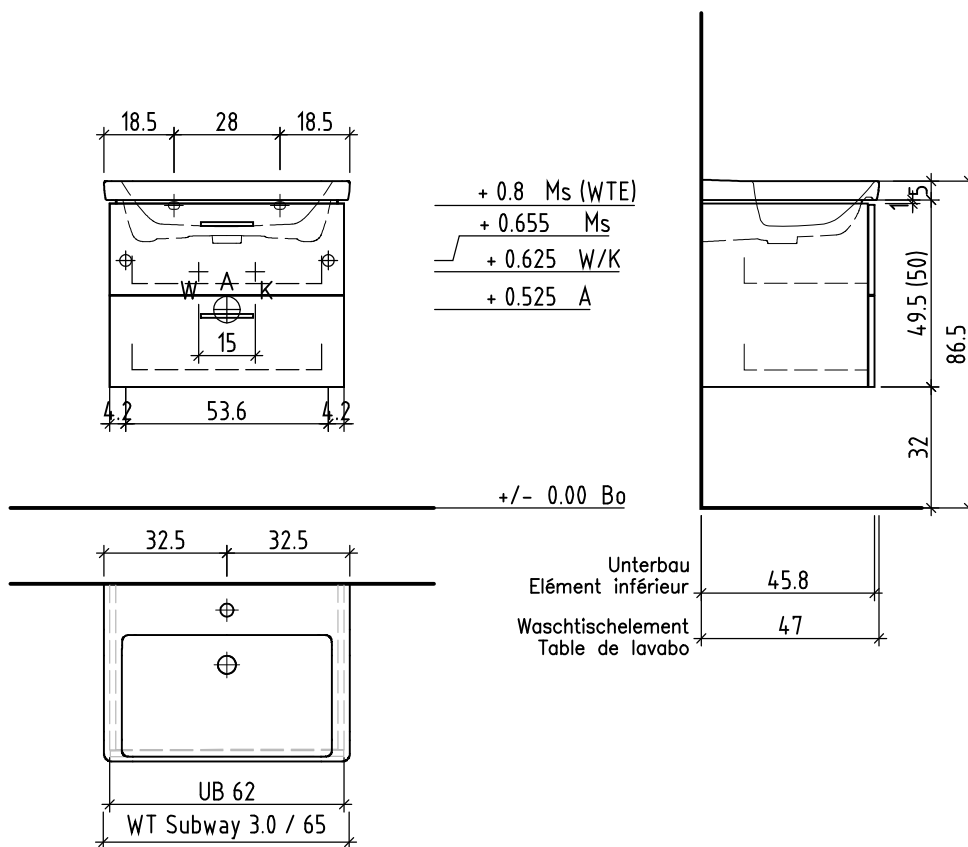

LOOSLI

www.loosli-badmoebel.ch

Artikel
Article
Articolo

275341

Ausgabe
Edition
Edizione

1-2022

Sanitär:
Installateur:
Installatore:

Objekt:
Chantier:
Cantiere:

Unterbau Vanity Subway 3.0
Elément inférieur Vanity Subway 3.0
Elemento inferiore Vanity Subway 3.0

Auftrag:
Commande:
Ordinazione:

Copyright by: Loosli Badmöbel AG
Gewerbstrasse
CH-4954 Wyssachen BE

Tel. 062/ 957 10 40
Fax 062/ 957 10 38
www.loosli-badmoebel.ch

Farbe:
Couleur:
Colore:

Griff/Griffleiste:
Poignée/Profile de poignée:
Maniglia/Profilo di maniglia:

Bemerkungen / Remarques / Notizie

Gut zur Ausführung / Bon pour exécution / Approvare

Datum: _____ Unterschrift: _____
Date: _____ Signature: _____
Data: _____ Firma: _____

Die Massangaben in Zentimeter und Meter verstehen sich unter Vorbehalt der Werkstoleranzen, eventuell späterer Änderungen sowie weiterer Montagemöglichkeiten. Die Haftung für Folgen fehlerhafter oder unvollständiger Massangaben ist ausgeschlossen (Art. 100 OR).

Les dimensions en centimètre et mètre s'entendent sous réserve des tolérances d'usine, d'éventuelles modifications ultérieures, de même que de nouvelles possibilités de montage. La responsabilité ne peut être engagée en cas de cotes manquantes ou erronées (CD art. 100).

Le dimensioni in centimetro e metro s'intendono fatte salve le tolleranze di fabbricazione, le eventuali modifiche successive e le ulteriori alternative di montaggio. Si declina qualsiasi responsabilità per le conseguenze legate a dimensioni errate o incomplete (art. 100 CO).