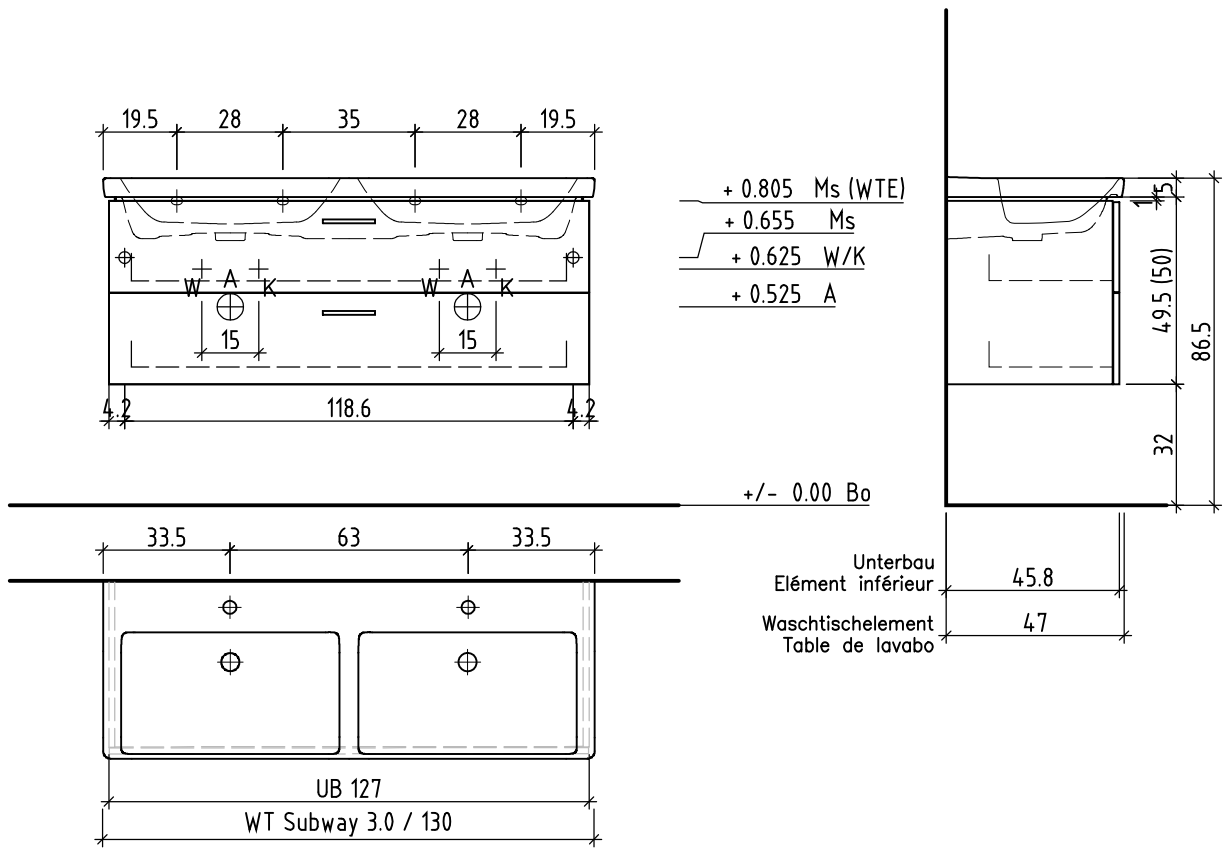

LOOSLI

www.loosli-badmöbel.ch

Artikel
Article **275345** Ausgabe
Edition **1-2022**
Articolo Edizione

Objekt: Unterbau Vanity Subway 3.0
Chantier: Élément inférieur Vanity Subway 3.0
Cantiere: Elemento inferiore Vanity Subway 3.0

Auftrag: Copyright by: Loosli Badmöbel AG Tel. 062/ 957 10 40
Comande: Gewerbestrasse Fax 062/ 957 10 38
Ordinazione: CH-4954 Wyssachen BE www.loosli-badmöbel.ch

Farbe: Griff/Griffleiste:
Couleur: Poignée/Profile de poignée:
Colore: Maniglia/Profilo di maniglia:

Gut zur Ausführung / Bon pour exécution / Approvare
Datum: Unterschrift:
Date: Signature:
Data: Firma:

Bemerkungen / Remarques / Notizie

Die Massangaben in Zentimeter und Meter verstehen sich unter Vorbehalt der Werkstoleranzen, eventuell späterer Änderungen sowie weiterer Montagemöglichkeiten. Die Haftung für Folgen fehlerhafter oder unvollständiger Massangaben ist ausgeschlossen (Art. 100 OR).

Les dimensions en centimètre et mètre s'entendent sous réserve des tolérances d'usine, d'éventuelles modifications ultérieures, de même que de nouvelles possibilités de montage. La responsabilité ne peut être engagée en cas de cotes manquantes ou erronées (CD art. 100).

Le dimensioni in centimetro e metro s'intendono fatte salve le tolleranze di fabbricazione, le eventuali modifiche successive e le ulteriori alternative di montaggio. Si declina qualsiasi responsabilità per le conseguenze legate a dimensioni errate o incomplete (art. 100 CO).