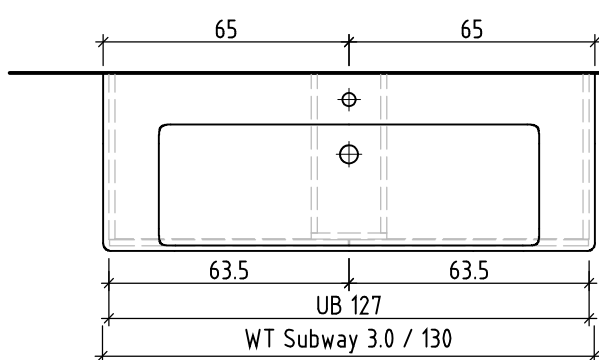

+/- 0.00 Bo

Unterbau
Elément inférieur
Waschtischelement
Table de lavabo

45.8

4.7

Bemerkungen / Remarques / Notizie

Gut zur Ausführung / Bon pour exécution / Approvare

Datum:

Unterschrift:

Date:

Signature:

Data:

Firma:

Die Massangaben in Zentimeter und Meter verstehen sich unter Vorbehalt der Werkstoleranzen, eventuell späterer Änderungen sowie weiterer Montagemöglichkeiten. Die Haftung für Folgen fehlerhafter oder unvollständiger Massangaben ist ausgeschlossen (Art. 100 OR).

Les dimensions en centimètre et mètre s'entendent sous réserve des tolérances d'usine, d'éventuelles modifications ultérieures, de même que de nouvelles possibilités de montage. La responsabilité ne peut être engagée en cas de cotes manquantes ou erronées (CD art. 100).

Le dimensioni in centimetro e metro s'intendono fatte salve le tolleranze di fabbricazione, le eventuali modifiche successive e le ulteriori alternative di montaggio. Si declina qualsiasi responsabilità per le conseguenze legate a dimensioni errate o incomplete (art. 100 CO).