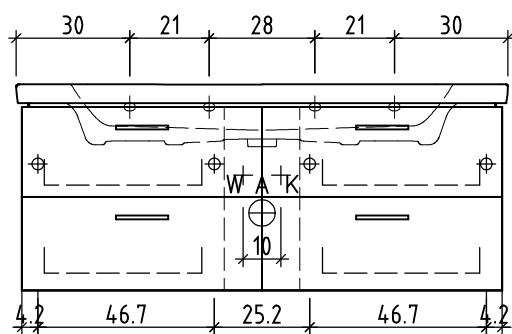

LOOSLI

www.loosli-badmöbel.ch

Artikel
Article **275346** Ausgabe
Edition **1-2022**
Articolo Edizione

Objekt: Unterbau Vanity Subway 3.0
Chantier: Élément inférieur Vanity Subway 3.0
Cantiere: Elemento inferiore Vanity Subway 3.0

+ 0.805 Ms (WTE)
+ 0.655 Ms
+ 0.625 W/K
+ 0.525 A

+/- 0.00 Bo

Unterbau
Elément inférieur
Waschtischelement
Table de lavabo

45.8

4.7

Bemerkungen / Remarques / Notizie

Gut zur Ausführung / Bon pour exécution / Approvare

Les dimensions en centimètre et mètre s'entendent sous réserve des tolérances d'usine, d'éventuelles modifications ultérieures, de même que de nouvelles possibilités de montage. La responsabilité ne peut être engagée en cas de cotes manquantes ou erronées (CD art. 100).

Le dimensioni in centimetro e metro s'intendono fatte salve le tolleranze di fabbricazione, le eventuali modifiche successive e le ulteriori alternative di montaggio. Si declina qualsiasi responsabilità per le conseguenze legate a dimensioni errate o incomplete (art. 100 CO).