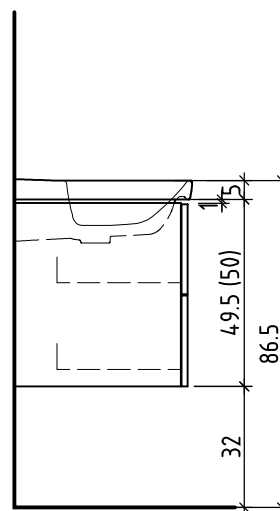

LOOSLI

www.loosli-badmöbel.ch

Artikel
Article **275346** Ausgabe
Edition **1-2022**
Articolo Edizione

Objekt: Unterbau Vanity Subway 3.0
Chantier: Élément inférieur Vanity Subway 3.0
Cantiere: Elemento inferiore Vanity Subway 3.0

+ 0.805 Ms (WTE)
+ 0.655 Ms
+ 0.625 W/K
+ 0.525 A

+/- 0.00 Bo

Unterbau
Elément inférieur
Waschtischelement
Table de lavabo

45.8

4.7

Bemerkungen / Remarques / Notizie

Gut zur Ausführung / Bon pour exécution / Approvare

Les dimensions en centimètre et mètre s'entendent sous réserve des tolérances d'usine, d'éventuelles modifications ultérieures, de même que de nouvelles possibilités de montage. La responsabilité ne peut être engagée en cas de cotes manquantes ou erronées (CD art. 100).

Le dimensioni in centimetro e metro s'intendono fatte salve le tolleranze di fabbricazione, le eventuali modifiche successive e le ulteriori alternative di montaggio. Si declina qualsiasi responsabilità per le conseguenze legate a dimensioni errate o incomplete (art. 100 CO).