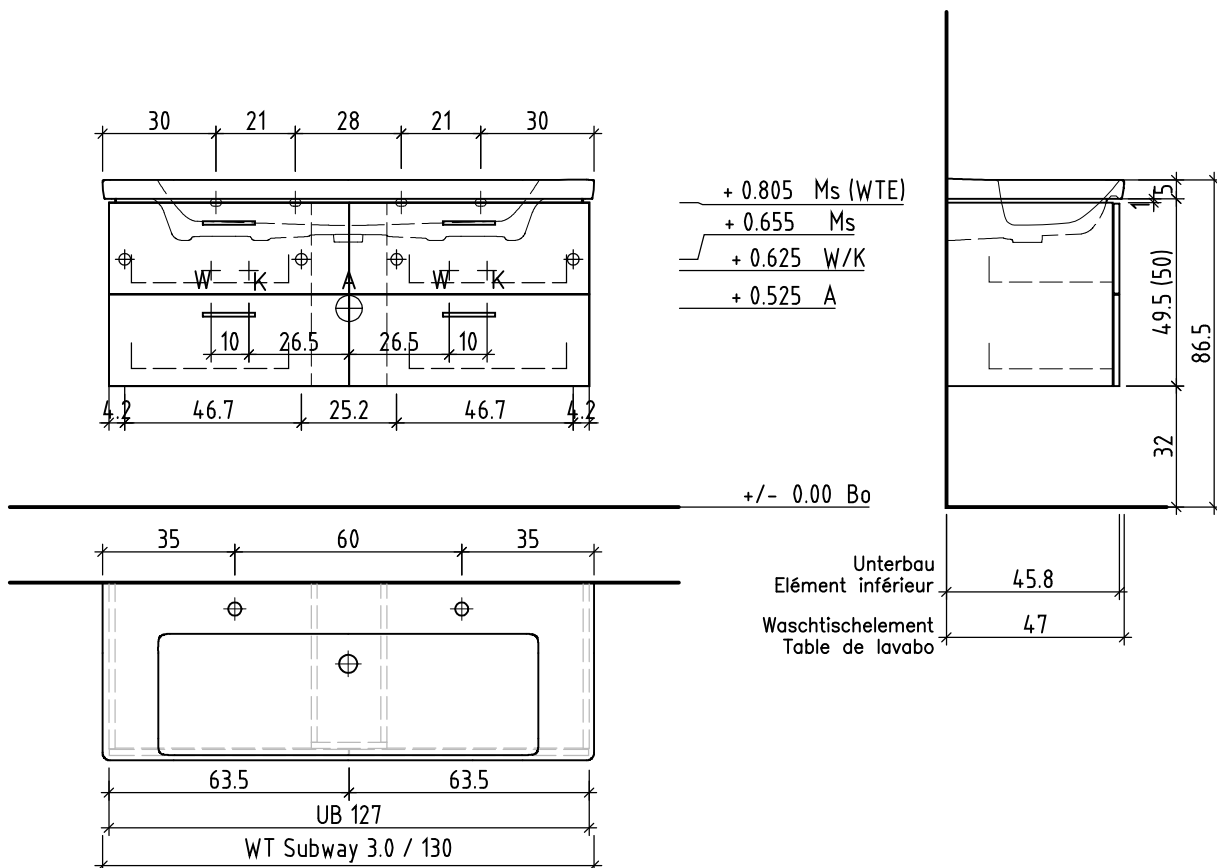

LOOSLI

www.loosli-badmöbel.ch

Artikel
Article **275354** Ausgabe
Edition **1-2022**
Articolo Edizione

Sanitär:
Installateur:
Installatore:

Objekt:
Chantier:
Cantiere:

Unterbau Vanity Subway 3.0
Elément inférieur Vanity Subway 3.0
Elemento inferiore Vanity Subway 3.0

Auftrag:
Commande:
Ordinazione:

Copyright by: Loosli Badmöbel AG Tel. 062/ 957 10 40
Gewerbstrasse Fax 062/ 957 10 38
CH-4954 Wyssachen BE www.loosli-badmöbel.ch

Farbe:
Couleur:
Colore:

Griff/Griffleiste:
Poignée/Profile de poignée:
Maniglia/Profilo di maniglia:

Bemerkungen / Remarques / Notizie

Gut zur Ausführung / Bon pour exécution / Approvare

Datum:

Unterschrift:

Date:

Signature:

Data:

Firma:

Die Massangaben in Zentimeter und Meter verstehen sich unter Vorbehalt der Werkstoleranzen, eventuell späterer Änderungen sowie weiterer Montagemöglichkeiten. Die Haftung für Folgen fehlerhafter oder unvollständiger Massangaben ist ausgeschlossen (Art. 100 OR).

Les dimensions en centimètre et mètre s'entendent sous réserve des tolérances d'usine, d'éventuelles modifications ultérieures, de même que de nouvelles possibilités de montage. La responsabilité ne peut être engagée en cas de cotes manquantes ou erronées (CD art. 100).

Le dimensioni in centimetro e metro s'intendono fatte salve le tolleranze di fabbricazione, le eventuali modifiche successive e le ulteriori alternative di montaggio. Si declina qualsiasi responsabilità per le conseguenze legate a dimensioni errate o incomplete (art. 100 CO).