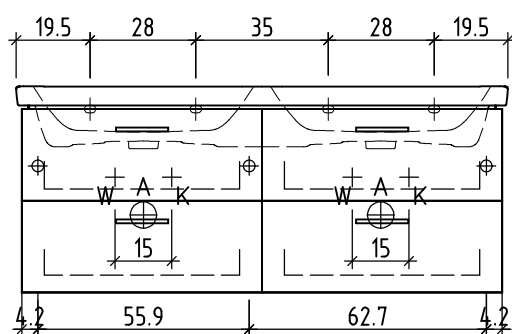

Farbe:
Couleur:
Colore:

Griff/Griffleiste:
Poignée/Profile de poignée:
Maniglia/Profilo di maniglia:

+ 0.805 Ms (WTE)
+ 0.655 Ms
+ 0.625 W/K
+ 0.525 A

+/- 0.00 Bo

Unterbau
Elément inférieur
Waschtischelement
Table de lavabo

Les dimensions en centimètre et mètre s'entendent sous réserve des tolérances d'usine, d'éventuelles modifications ultérieures, de même que de nouvelles possibilités de montage. La responsabilité ne peut être engagée en cas de cotes manquantes ou erronées (CD art. 100).

Le dimensioni in centimetro e metro s'intendono fatte salve le tolleranze di fabbricazione, le eventuali modifiche successive e le ulteriori alternative di montaggio. Si declina qualsiasi responsabilità per le conseguenze legate a dimensioni errate o incomplete (art. 100 CO).