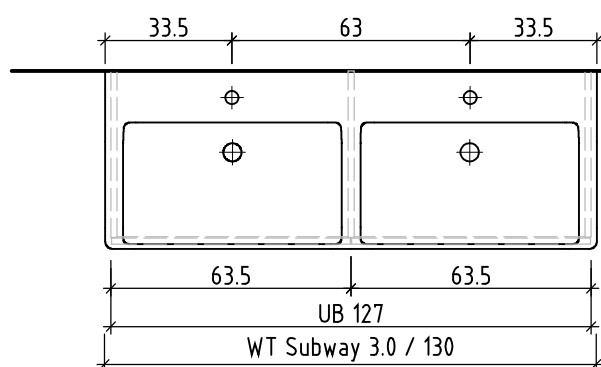

Farbe:
Couleur:
Colore:

Griff/Griffleiste:
Poignée/Profile de poignée:
Maniglia/Profilo di maniglia:

+ 0.805 Ms (WTE)
+ 0.655 Ms
+ 0.625 W/K
+ 0.525 A

+/- 0.00 Bo

Unterbau
Elément inférieur
Waschtischelement
Table de lavabo

Les dimensions en centimètre et mètre s'entendent sous réserve des tolérances d'usine, d'éventuelles modifications ultérieures, de même que de nouvelles possibilités de montage. La responsabilité ne peut être engagée en cas de cotes manquantes ou erronées (CD art. 100).