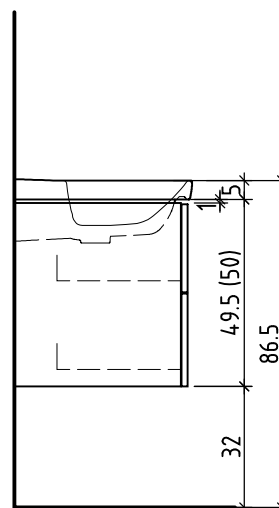

Unterbau Vanity Subway 3.0
Elément inférieur Vanity Subway 3.0
Elemento inferiore Vanity Subway 3.0

Auftrag:
Commande:
Ordinazione:

Copyright by: Loosli Badmöbel AG
Gewerbstrasse
CH-4954 Wyssachen BE

Tel. 062/ 957 10 40
Fax 062/ 957 10 38
www.loosli-badmöbel.ch

Farbe:
Couleur:
Colore:

Griff/Griffleiste:
Poignée/Profile de poignée:
Maniglia/Profilo di maniglia:

+ 0.805 Ms (WTE)
+ 0.655 Ms
+ 0.625 W/K
+ 0.525 A

+/- 0.00 Bo

Unterbau
Elément inférieur
Waschtischelement
Table de lavabo

Les dimensions en centimètre et mètre s'entendent sous réserve des tolérances d'usine, d'éventuelles modifications ultérieures, de même que de nouvelles possibilités de montage. La responsabilité ne peut être engagée en cas de cotes manquantes ou erronées (CD art. 100).