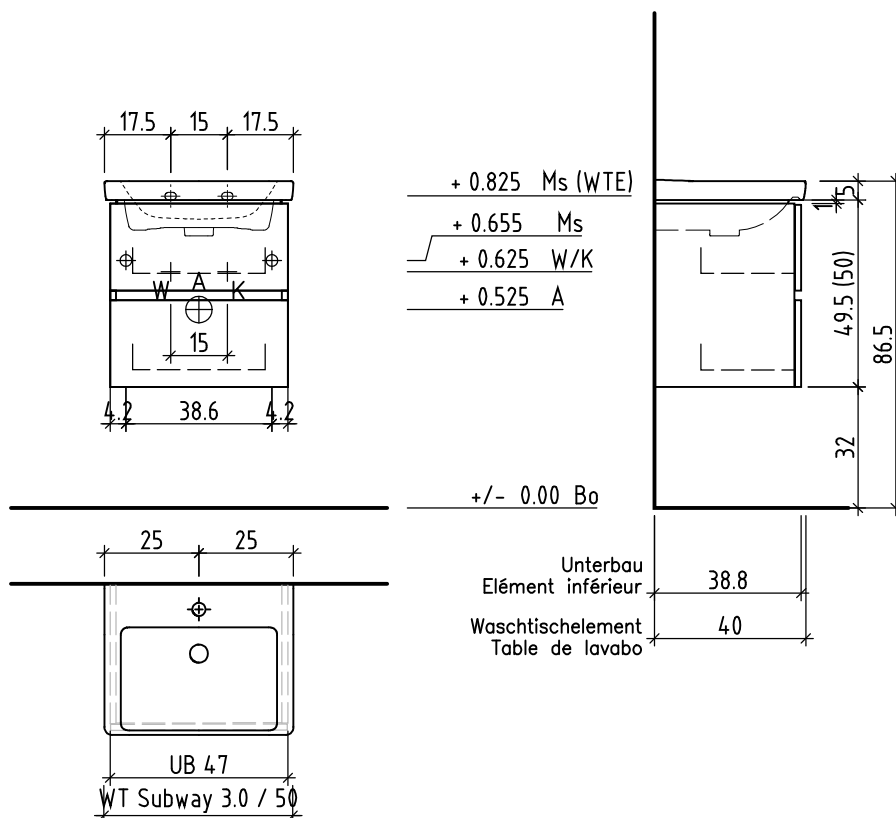

LOOSLI

www.loosli-badmöbel.ch

Artikel
Article
Articolo

275358

Ausgabe
Edition
Edizione

1-2022

Objekt:
Chantier:
Cantiere:

Unterbau Vanity Subway 3.0 Line
Élément inférieur Vanity Subway 3.0 Line
Elemento inferiore Vanity Subway 3.0 Line

Auftrag:
Commande:
Ordinazione:

Copyright by: Loosli Badmöbel AG
Gewerbstrasse
CH-4954 Wyssachen BE

Tel. 062/ 957 10 40
Fax 062/ 957 10 38
www.loosli-badmöbel.ch

Farbe:
Couleur:
Colore:

Griff/Griffleiste:
Poignée/Profile de poignée:
Maniglia/Profilo di maniglia:

Gut zur Ausführung / Bon pour exécution / Approvare

Datum: _____ Unterschrift: _____
Date: _____ Signature: _____
Data: _____ Firma: _____

Die Massangaben in Zentimeter und Meter verstehen sich unter Vorbehalt der Werkstoleranzen, eventuell späterer Änderungen sowie weiterer Montagemöglichkeiten. Die Haftung für Folgen fehlerhafter oder unvollständiger Massangaben ist ausgeschlossen (Art. 100 OR).

Les dimensions en centimètre et mètre s'entendent sous réserve des tolérances d'usine, d'éventuelles modifications ultérieures, de même que de nouvelles possibilités de montage. La responsabilité ne peut être engagée en cas de cotes manquantes ou erronées (CD art. 100).

Le dimensioni in centimetro e metro s'intendono fatte salve le tolleranze di fabbricazione, le eventuali modifiche successive e le ulteriori alternative di montaggio. Si declina qualsiasi responsabilità per le conseguenze legate a dimensioni errate o incomplete (art. 100 CO).