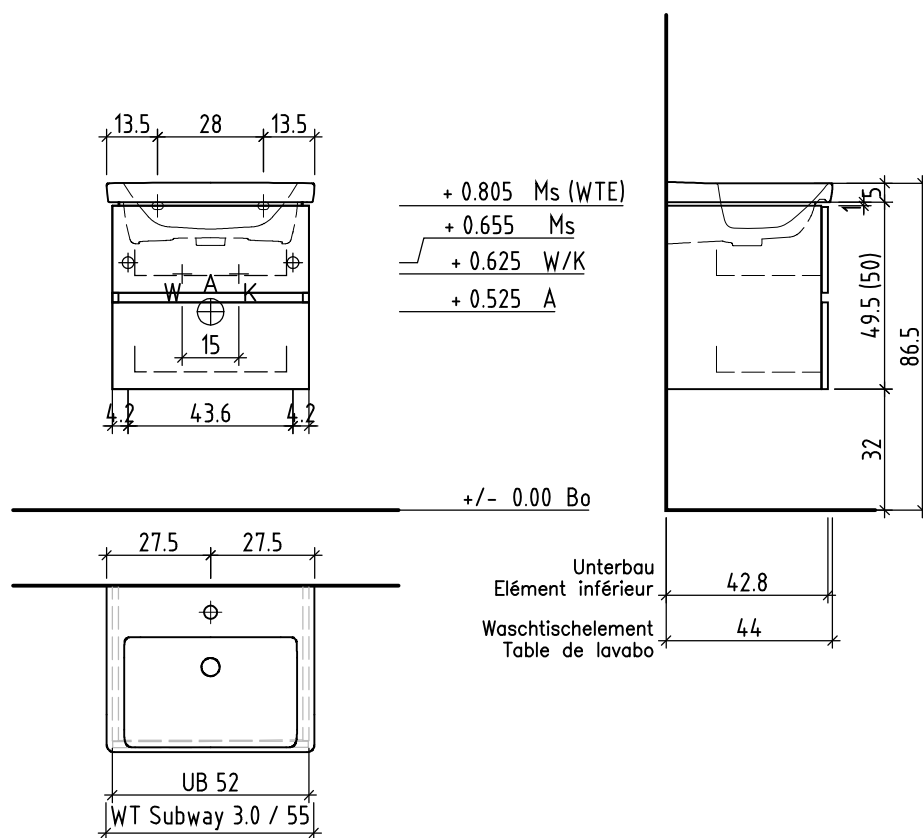

LOOSLI

www.loosli-badmöbel.ch

Sanitär:
Installateur:
Installatore:

Artikel
Article
Articolo

275360

Ausgabe
Edition
Edizione

1-2022

Objekt:
Chantier:
Cantiere:

Unterbau Vanity Subway 3.0 Line
Elément inférieur Vanity Subway 3.0 Line
Elemento inferiore Vanity Subway 3.0 Line

Auftrag:
Commande:
Ordinazione:

Copyright by: Loosli Badmöbel AG
Gewerbstrasse
CH-4954 Wyssachen BE

Tel. 062/ 957 10 40
Fax 062/ 957 10 38
www.loosli-badmöbel.ch

Farbe:
Couleur:
Colore:

Griff/Griffleiste:
Poignée/Profile de poignée:
Maniglia/Profilo di maniglia:

Bemerkungen / Remarques / Notizie

Gut zur Ausführung / Bon pour exécution / Approvare

Datum:
Date:
Data:

Unterschrift:
Signature:
Firma:

Die Massangaben in Zentimeter und Meter verstehen sich unter Vorbehalt der Werkstoleranzen, eventuell späterer Änderungen sowie weiterer Montagemöglichkeiten. Die Haftung für Folgen fehlerhafter oder unvollständiger Massangaben ist ausgeschlossen (Art. 100 OR).

Les dimensions en centimètre et mètre s'entendent sous réserve des tolérances d'usine, d'éventuelles modifications ultérieures, de même que de nouvelles possibilités de montage. La responsabilité ne peut être engagée en cas de cotes manquantes ou erronées (CD art. 100).

Le dimensioni in centimetro e metro s'intendono fatte salve le tolleranze di fabbricazione, le eventuali modifiche successive e le ulteriori alternative di montaggio. Si declina qualsiasi responsabilità per le conseguenze legate a dimensioni errate o incomplete (art. 100 CO).