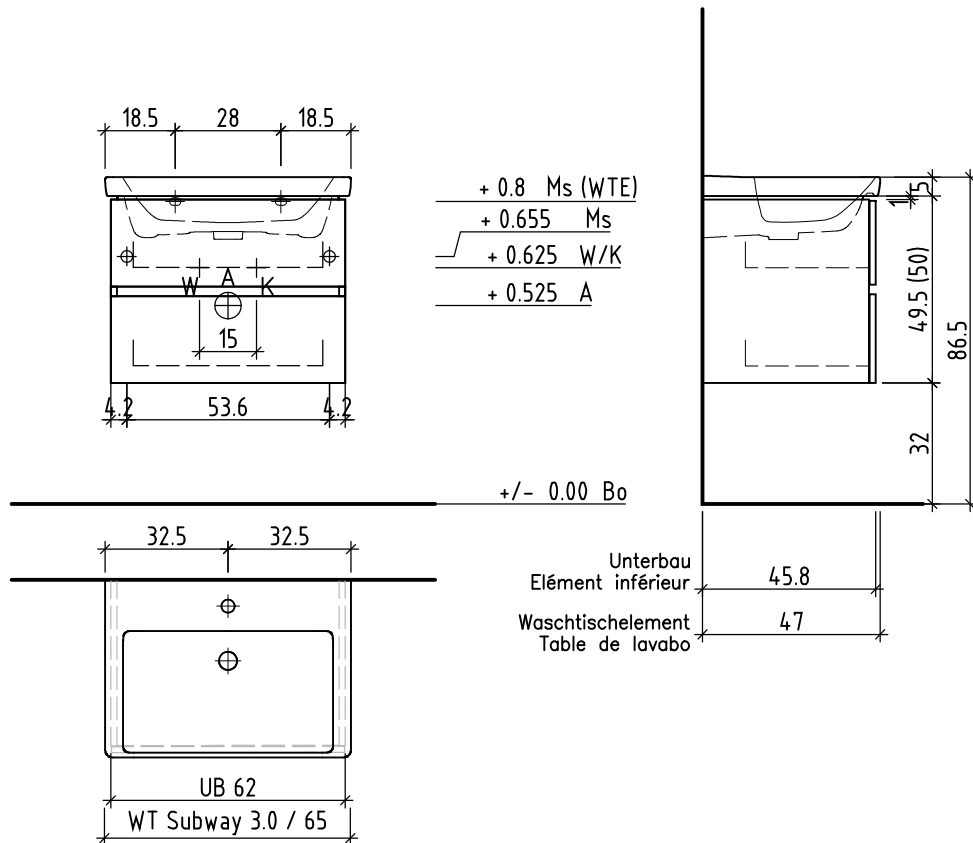

LOOSLI

www.loosli-badmöbel.ch

Artikel
Article **275364** Ausgabe
Edition **1-2022**
Articolo Edizione

Objekt: Unterbau Vanity Subway 3.0 Line
Chantier: Élément inférieur Vanity Subway 3.0 Line
Cantiere: Elemento inferiore Vanity Subway 3.0 Line

Auftrag: Copyright by: Loosli Badmöbel AG Tel. 062/ 957 10 40
Comande: Gewerbestrasse Fax 062/ 957 10 38
Ordinazione: CH-4954 Wyssachen BE www.loosli-badmöbel.ch

Farbe: Griff/Griffleiste:
Couleur: Poignée/Profile de poignée:
Colore: Maniglia/Profilo di maniglia:

Gut zur Ausführung / Bon pour exécution / Approvare
Datum: Unterschrift:
Date: Signature:
Data: Firma:

Bemerkungen / Remarques / Notizie

Die Massangaben in Zentimeter und Meter verstehen sich unter Vorbehalt der Werkstoleranzen, eventuell späterer Änderungen sowie weiterer Montagemöglichkeiten. Die Haftung für Folgen fehlerhafter oder unvollständiger Massangaben ist ausgeschlossen (Art. 100 OR).

Les dimensions en centimètre et mètre s'entendent sous réserve des tolérances d'usine, d'éventuelles modifications ultérieures, de même que de nouvelles possibilités de montage. La responsabilité ne peut être engagée en cas de cotes manquantes ou erronées (CD art. 100).

Le dimensioni in centimetro e metro s'intendono fatte salve le tolleranze di fabbricazione, le eventuali modifiche successive e le ulteriori alternative di montaggio. Si declina qualsiasi responsabilità per le conseguenze legate a dimensioni errate o incomplete (art. 100 CO).