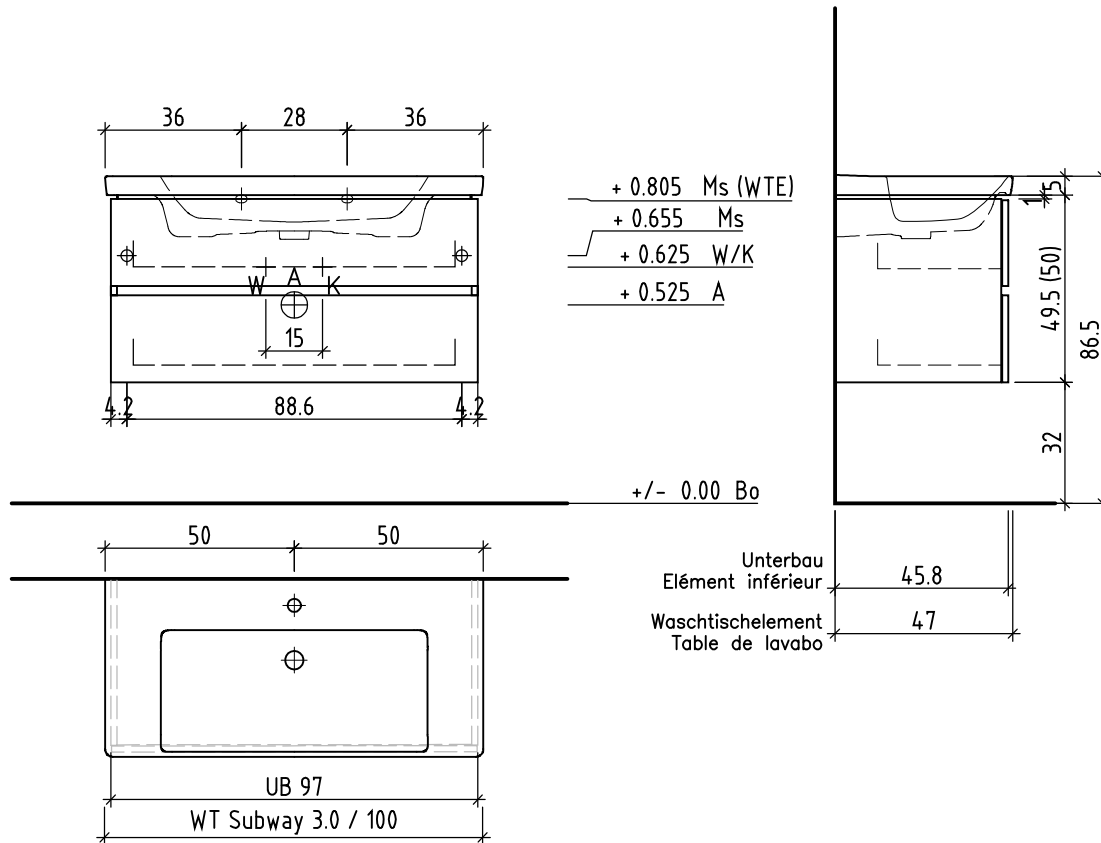

LOOSLI

www.loosli-badmoebel.ch

Artikel
Article **275374** Ausgabe
Edition **1-2022**
Articolo Edizione

Objekt: Unterbau Vanity Subway 3.0 Line
Chantier: Élément inférieur Vanity Subway 3.0 Line
Cantiere: Elemento inferiore Vanity Subway 3.0 Line

Auftrag: Copyright by: Loosli Badmöbel AG Tel. 062/ 957 10 40
Comande: Gewerbestrasse Fax 062/ 957 10 38
Ordinazione: CH-4954 Wyssachen BE www.loosli-badmoebel.ch

Farbe: Griff/Griffleiste:
Couleur: Poignée/Profile de poignée:
Colore: Maniglia/Profilo di maniglia:

Gut zur Ausführung / Bon pour exécution / Approvare
Datum: Unterschrift:
Date: Signature:
Data: Firma:

Bemerkungen / Remarques / Notizie

Die Massangaben in Zentimeter und Meter verstehen sich unter Vorbehalt der Werkstoleranzen, eventuell späterer Änderungen sowie weiterer Montagemöglichkeiten. Die Haftung für Folgen fehlerhafter oder unvollständiger Massangaben ist ausgeschlossen (Art. 100 OR).

Les dimensions en centimètre et mètre s'entendent sous réserve des tolérances d'usine, d'éventuelles modifications ultérieures, de même que de nouvelles possibilités de montage. La responsabilité ne peut être engagée en cas de cotes manquantes ou erronées (CD art. 100).

Le dimensioni in centimetro e metro s'intendono fatte salve le tolleranze di fabbricazione, le eventuali modifiche successive e le ulteriori alternative di montaggio. Si declina qualsiasi responsabilità per le conseguenze legate a dimensioni errate o incomplete (art. 100 CO).