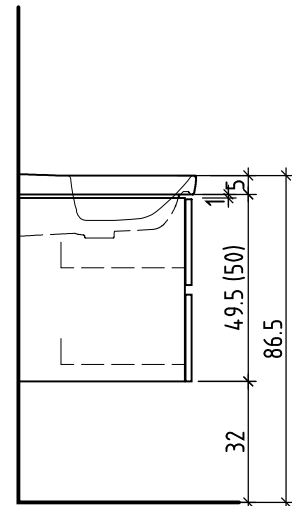

LOOSLI

www.loosli-badmöbel.ch

Artikel
Article **275376** Ausgabe
Edition **1-2022**
Articolo Edizione

Objekt: Unterbau Vanity Subway 3.0 Line
Chantier: Élément inférieur Vanity Subway 3.0 Line
Cantiere: Elemento inferiore Vanity Subway 3.0 Line

+ 0.805 Ms (WTE)
+ 0.655 Ms
+ 0.625 W/K
+ 0.525 A

+/- 0.00 Bo

Unterbau
Elément inférieur
Waschtischelement
Table de lavabo

45.8

4.7

UB 127

WT Subway 3.0 / 130

Bemerkungen / Remarques / Notizie

Les dimensions en centimètre et mètre s'entendent sous réserve des tolérances d'usine, d'éventuelles modifications ultérieures, de même que de nouvelles possibilités de montage. La responsabilité ne peut être engagée en cas de cotes manquantes ou erronées (CD art. 100).

Le dimensioni in centimetro e metro s'intendono fatte salve le tolleranze di fabbricazione, le eventuali modifiche successive e le ulteriori alternative di montaggio. Si declina qualsiasi responsabilità per le conseguenze legate a dimensioni errate o incomplete (art. 100 CO).