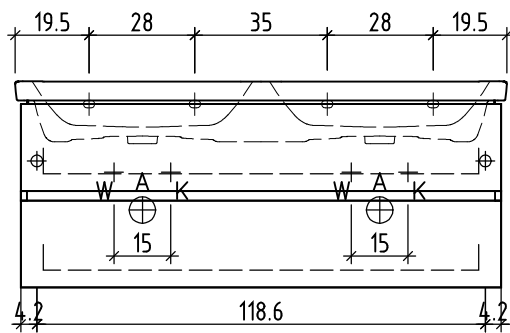

LOOSLI

www.loosli-badmöbel.ch

Artikel
Article **275376** Ausgabe
Edition **1-2022**
Articolo Edizione

Objekt: Unterbau Vanity Subway 3.0 Line
Chantier: Élément inférieur Vanity Subway 3.0 Line
Cantiere: Elemento inferiore Vanity Subway 3.0 Line

+ 0.805 Ms (WTE)
+ 0.655 Ms
+ 0.625 W/K
+ 0.525 A

+/- 0.00 Bo

Unterbau
Elément inférieur
Waschtischelement
Table de lavabo

45.8

4.7

UB 127

WT Subway 3.0 / 130

Bemerkungen / Remarques / Notizie

Les dimensions en centimètre et mètre s'entendent sous réserve des tolérances d'usine, d'éventuelles modifications ultérieures, de même que de nouvelles possibilités de montage. La responsabilité ne peut être engagée en cas de cotes manquantes ou erronées (CD art. 100).

Le dimensioni in centimetro e metro s'intendono fatte salve le tolleranze di fabbricazione, le eventuali modifiche successive e le ulteriori alternative di montaggio. Si declina qualsiasi responsabilità per le conseguenze legate a dimensioni errate o incomplete (art. 100 CO).