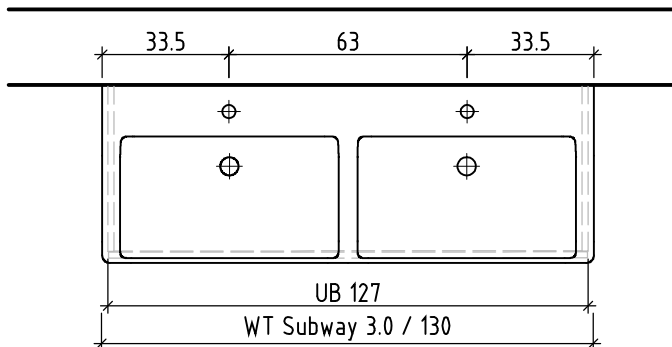

+ 0.805 Ms (WTE)
+ 0.655 Ms
+ 0.625 W/K
+ 0.525 A

+/- 0.00 Bo

Unterbau
Elément inférieur
Waschtischelement
Table de lavabo

45.8

4.7

UB 127

WT Subway 3.0 / 130

Bemerkungen / Remarques / Notizie

Les dimensions en centimètre et mètre s'entendent sous réserve des tolérances d'usine, d'éventuelles modifications ultérieures, de même que de nouvelles possibilités de montage. La responsabilité ne peut être engagée en cas de cotes manquantes ou erronées (CD art. 100).