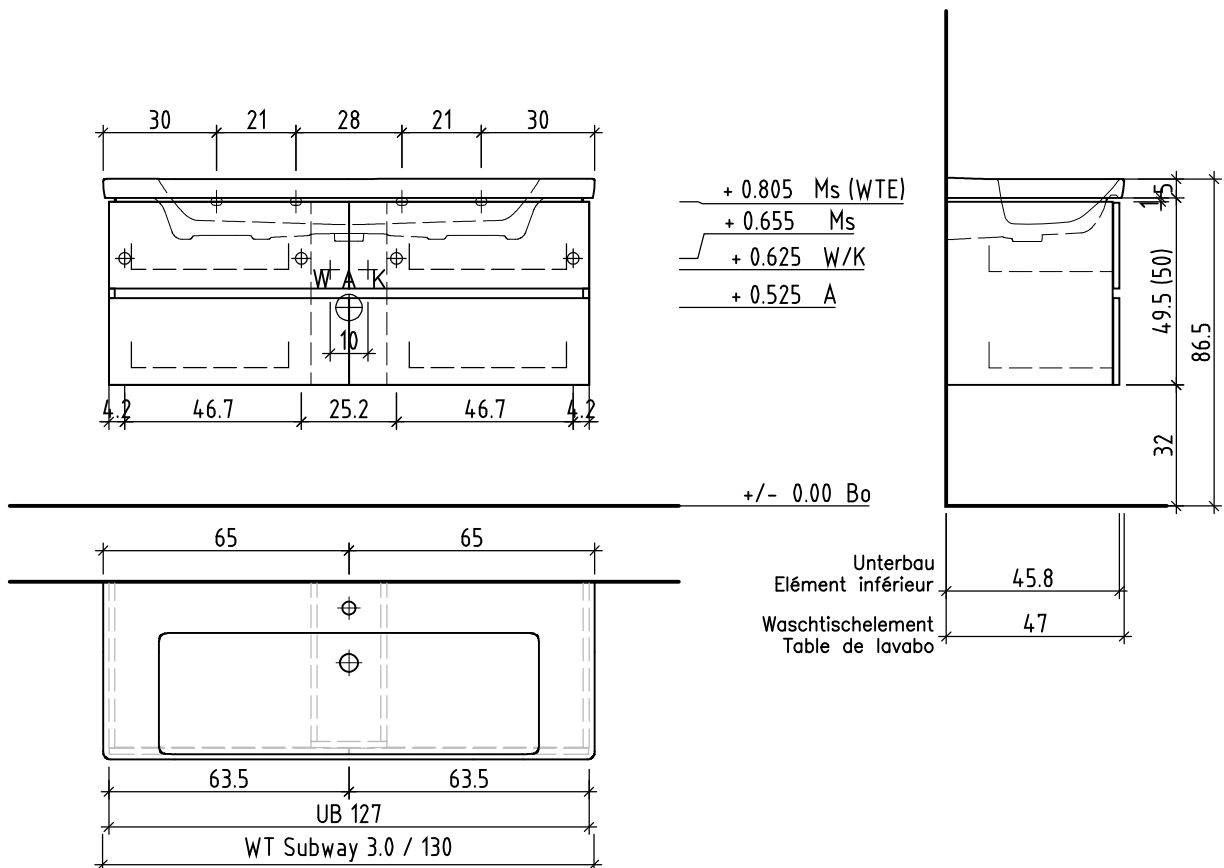

LOOSLI

www.loosli-badmoebel.ch

Artikel
Article **275377**
Articolo

Ausgabe
Edition **1-2022**
Edizione

Objekt:
Chantier:
Cantiere:

Unterbau Vanity Subway 3.0 Line
Elément inférieur Vanity Subway 3.0 Line
Elemento inferiore Vanity Subway 3.0 Line

Auftrag:
Commande:
Ordinazione:

Copyright by: Loosli Badmöbel AG
Gewerbstrasse
CH-4954 Wyssachen BE

Tel. 062/ 957 10 40
Fax 062/ 957 10 38
www.loosli-badmoebel.ch

Farbe:
Couleur:
Colore:

Griff/Griffleiste:
Poignée/Profile de poignée:
Maniglia/Profilo di maniglia:

Gut zur Ausführung / Bon pour exécution / Approvare

Datum: _____
Date: _____
Data: _____

Unterschrift: _____
Signature: _____
Firma: _____

Bemerkungen / Remarques / Notizie

Die Massangaben in Zentimeter und Meter verstehen sich unter Vorbehalt der Werkstoleranzen, eventuell späterer Änderungen sowie weiterer Montagemöglichkeiten. Die Haftung für Folgen fehlerhafter oder unvollständiger Massangaben ist ausgeschlossen (Art. 100 OR).

Les dimensions en centimètre et mètre s'entendent sous réserve des tolérances d'usine, d'éventuelles modifications ultérieures, de même que de nouvelles possibilités de montage. La responsabilité ne peut être engagée en cas de cotes manquantes ou erronées (CD art. 100).

Le dimensioni in centimetro e metro s'intendono fatte salve le tolleranze di fabbricazione, le eventuali modifiche successive e le ulteriori alternative di montaggio. Si declina qualsiasi responsabilità per le conseguenze legate a dimensioni errate o incomplete (art. 100 CO).