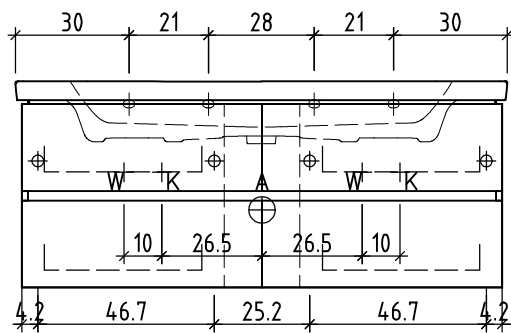

LOOSLI

www.loosli-badmöbel.ch

Artikel
Article **275378** Ausgabe
Edition **1-2022**
Articolo Edizione

Objekt: Unterbau Vanity Subway 3.0 Line
Chantier: Élément inférieur Vanity Subway 3.0 Line
Cantiere: Elemento inferiore Vanity Subway 3.0 Line

Auftrag: Copyright by: Loosli Badmöbel AG Tel. 062/ 957 10 40
Comande: Gewerbestrasse Fax 062/ 957 10 38
Ordinazione: CH-4954 Wyssachen BE www.loosli-badmöbel.ch

Farbe: Griff/Griffleiste:
Couleur: Poignée/Profile de poignée:
Colore: Maniglia/Profilo di maniglia: