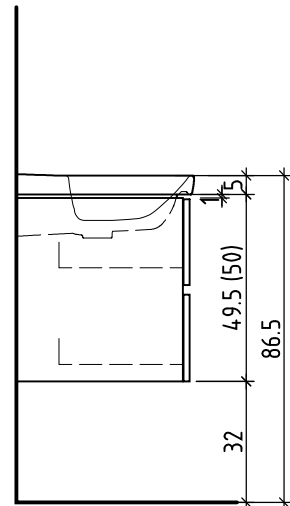

LOOSLI

www.loosli-badmöbel.ch

Artikel
Article **275378** Ausgabe
Edition **1-2022**
Articolo Edizione

Objekt: Unterbau Vanity Subway 3.0 Line
Chantier: Élément inférieur Vanity Subway 3.0 Line
Cantiere: Elemento inferiore Vanity Subway 3.0 Line

+ 0.805 Ms (WTE)
+ 0.655 Ms
+ 0.625 W/K
+ 0.525 A

+/- 0.00 Bo

Unterbau
Elément inférieur 45.8
Waschtischelement
Table de lavabo 4.7

Bemerkungen / Remarques / Notizie

Gut zur Ausführung / Bon pour exécution / Approvare

Les dimensions en centimètre et mètre s'entendent sous réserve des tolérances d'usine, d'éventuelles modifications ultérieures, de même que de nouvelles possibilités de montage. La responsabilité ne peut être engagée en cas de cotes manquantes ou erronées (CD art. 100).

Le dimensioni in centimetro e metro s'intendono fatte salve le tolleranze di fabbricazione, le eventuali modifiche successive e le ulteriori alternative di montaggio. Si declina qualsiasi responsabilità per le conseguenze legate a dimensioni errate o incomplete (art. 100 CO).