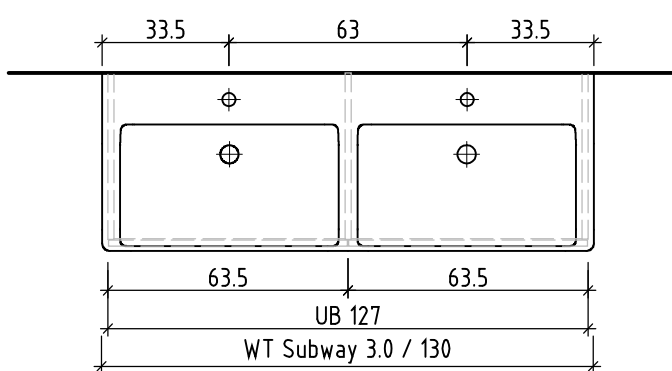

+ 0.805 Ms (WTE)  
+ 0.655 Ms  
+ 0.625 W/K  
+ 0.525 A

+/- 0.00 Bo

Unterbau  
Elément inférieur  
Waschtischelement  
Table de lavabo

45.8

4.7

Bemerkungen / Remarques / Notizie

Gut zur Ausführung / Bon pour exécution / Approvare

Les dimensions en centimètre et mètre s'entendent sous réserve des tolérances d'usine, d'éventuelles modifications ultérieures, de même que de nouvelles possibilités de montage. La responsabilité ne peut être engagée en cas de cotes manquantes ou erronées (CD art. 100).