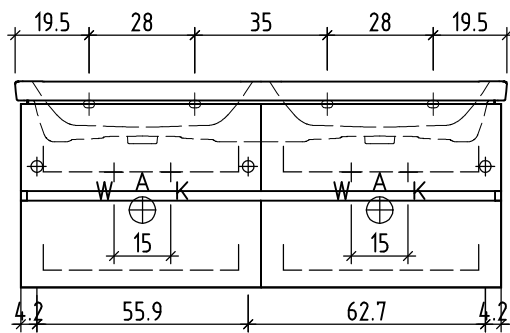

# LOOSLI

www.loosli-badmöbel.ch

Artikel  
Article **275379** Ausgabe  
Edition **1-2022**  
Articolo Edizione

Objekt: Unterbau Vanity Subway 3.0 Line  
Chantier: Élément inférieur Vanity Subway 3.0 Line  
Cantiere: Elemento inferiore Vanity Subway 3.0 Line

+ 0.805 Ms (WTE)  
+ 0.655 Ms  
+ 0.625 W/K  
+ 0.525 A

+/- 0.00 Bo

Unterbau  
Elément inférieur  
Waschtischelement  
Table de lavabo

45.8

4.7

Bemerkungen / Remarques / Notizie

Gut zur Ausführung / Bon pour exécution / Approvare

Les dimensions en centimètre et mètre s'entendent sous réserve des tolérances d'usine, d'éventuelles modifications ultérieures, de même que de nouvelles possibilités de montage. La responsabilité ne peut être engagée en cas de cotes manquantes ou erronées (CD art. 100).

Le dimensioni in centimetro e metro s'intendono fatte salve le tolleranze di fabbricazione, le eventuali modifiche successive e le ulteriori alternative di montaggio. Si declina qualsiasi responsabilità per le conseguenze legate a dimensioni errate o incomplete (art. 100 CO).