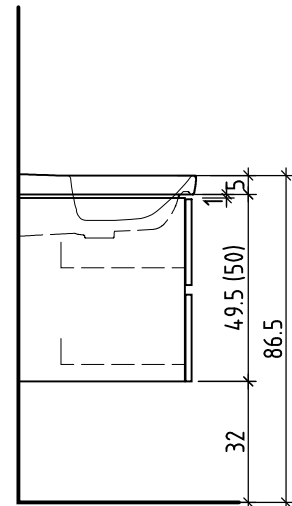

# LOOSLI

www.loosli-badmöbel.ch

Artikel  
Article **275379** Ausgabe  
Edition **1-2022**  
Articolo Edizione

Objekt: Unterbau Vanity Subway 3.0 Line  
Chantier: Élément inférieur Vanity Subway 3.0 Line  
Cantiere: Elemento inferiore Vanity Subway 3.0 Line

+ 0.805 Ms (WTE)  
+ 0.655 Ms  
+ 0.625 W/K  
+ 0.525 A

+/- 0.00 Bo

Unterbau  
Elément inférieur  
Waschtischelement  
Table de lavabo

45.8

4.7

Bemerkungen / Remarques / Notizie

Gut zur Ausführung / Bon pour exécution / Approvare

Les dimensions en centimètre et mètre s'entendent sous réserve des tolérances d'usine, d'éventuelles modifications ultérieures, de même que de nouvelles possibilités de montage. La responsabilité ne peut être engagée en cas de cotes manquantes ou erronées (CD art. 100).

Le dimensioni in centimetro e metro s'intendono fatte salve le tolleranze di fabbricazione, le eventuali modifiche successive e le ulteriori alternative di montaggio. Si declina qualsiasi responsabilità per le conseguenze legate a dimensioni errate o incomplete (art. 100 CO).