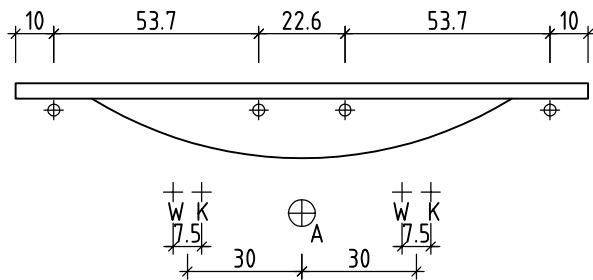

Griff/Griffleiste:
 Poignée/Profile de poignée:
 Maniglia/Profilo di maniglia:

Farbe:
 Couleur:
 Colore:

+ 0.795 Ko
 + 0.58 W/K
 + 0.525 A

+/- 0.00 Bo

Bemerkungen / Remarques / Notizie

Gut zur Ausführung / Bon pour exécution / Approvare

Les dimensions en centimètre et mètre s'entendent sous réserve des tolérances d'usine, d'éventuelles modifications ultérieures, de même que de nouvelles possibilités de montage. La responsabilité ne peut être engagée en cas de cotes manquantes ou erronées (CD art. 100).

Le dimensioni in centimetro e metro s'intendono fatte salve le tolleranze di fabbricazione, le eventuali modifiche successive e le ulteriori alternative di montaggio. Si declina qualsiasi responsabilità per le conseguenze legate a dimensioni errate o incomplete (art. 100 CO).