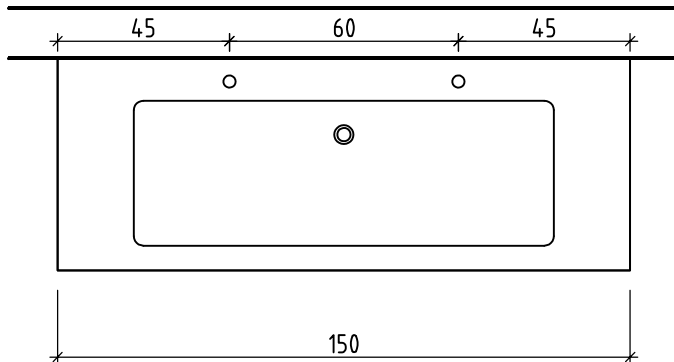

Griff/Griffleiste:
 Poignée/Profile de poignée:
 Maniglia/Profilo di maniglia:

Farbe:
 Couleur:
 Colore:

+ 0.795 Ko
 + 0.58 W/K
 + 0.525 A

+/- 0.00 Bo

Bemerkungen / Remarques / Notizie

Gut zur Ausführung / Bon pour exécution / Approvare

Les dimensions en centimètre et mètre s'entendent sous réserve des tolérances d'usine, d'éventuelles modifications ultérieures, de même que de nouvelles possibilités de montage. La responsabilité ne peut être engagée en cas de cotes manquantes ou erronées (CD art. 100).

Le dimensioni in centimetro e metro s'intendono fatte salve le tolleranze di fabbricazione, le eventuali modifiche successive e le ulteriori alternative di montaggio. Si declina qualsiasi responsabilità per le conseguenze legate a dimensioni errate o incomplete (art. 100 CO).