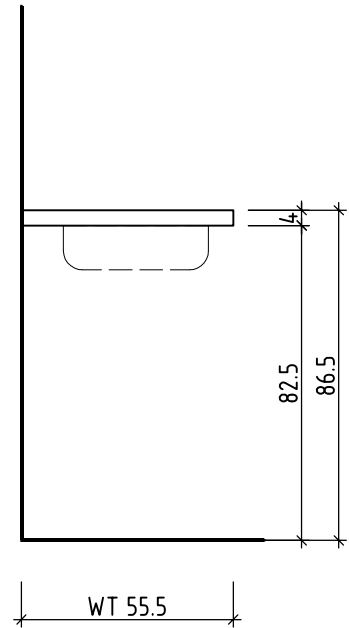

Griff/Griffleiste:
 Poignée/Profile de poignée:
 Maniglia/Profilo di maniglia:

Farbe:
 Couleur:
 Colore:

+ 0.795 Ko
 + 0.58 W/K
 + 0.525 A

+/- 0.00 Bo

Bemerkungen / Remarques / Notizie

Gut zur Ausführung / Bon pour exécution / Approvare

Les dimensions en centimètre et mètre s'entendent sous réserve des tolérances d'usine, d'éventuelles modifications ultérieures, de même que de nouvelles possibilités de montage. La responsabilité ne peut être engagée en cas de cotes manquantes ou erronées (CD art. 100).

Le dimensioni in centimetro e metro s'intendono fatte salve le tolleranze di fabbricazione, le eventuali modifiche successive e le ulteriori alternative di montaggio. Si declina qualsiasi responsabilità per le conseguenze legate a dimensioni errate o incomplete (art. 100 CO).