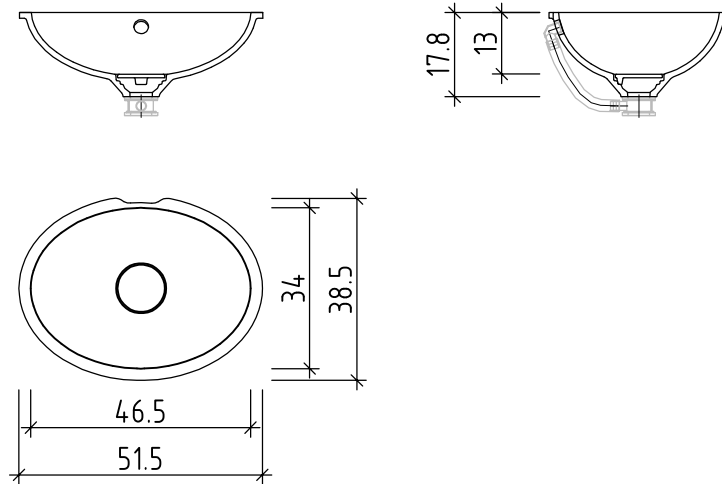

Sanitär: Installateur: Installatore:	Artikel Article Articolo	275528	Ausgabe Edition Edizione	1-2019
Objekt: Chantier: Cantiere:	Einbaubecken Abalon Lavabo à encastrer Abalon Lavabo ad incasso Abalon			
Auftrag: Commande: Ordinazione:	Copyright by: Loosli Badmöbel AG Gewerbstrasse CH-4954 Wyssachen BE	Tel. 062/ 957 10 40 Fax 062/ 957 10 38 www.loosli-badmöbel.ch		
Farbe: Couleur: Colore:	Griff/Griffleiste: Poignée/Profile de poignée: Maniglia/Profilo di maniglia:			

Bemerkungen / Remarques / Notizie	Gut zur Ausführung / Bon pour exécution / Approvare
	Datum: _____ Unterschrift: _____
	Date: _____ Signature: _____
	Data: _____ Firma: _____

Die Massangaben in Zentimeter und Meter verstehen sich unter Vorbehalt der Werkstoleranzen, eventuell späterer Änderungen sowie weiterer Montagemöglichkeiten. Die Haftung für Folgen fehlerhafter oder unvollständiger Massangaben ist ausgeschlossen (Art. 100 OR).

Les dimensions en centimètre et mètre s'entendent sous réserve des tolérances d'usine, d'éventuelles modifications ultérieures, de même que de nouvelles possibilités de montage. La responsabilité ne peut être engagée en cas de cotes manquantes ou erronées (CD art. 100).

Le dimensioni in centimetro e metro s'intendono fatte salve le tolleranze di fabbricazione, le eventuali modifiche successive e le ulteriori alternative di montaggio. Si declina qualsiasi responsabilità per le conseguenze legate a dimensioni errate o incomplete (art. 100 CO).