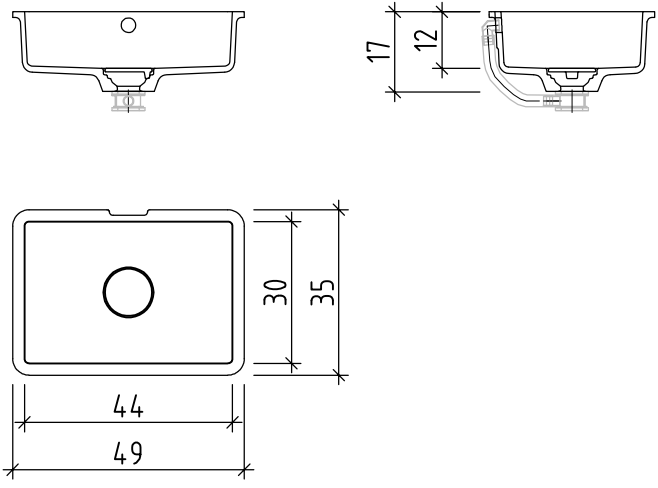

Sanitär: Installateur: Installatore:	Artikel Article Articolo	<b>275529</b>	Ausgabe Edition Edizione	<b>1-2019</b>
Objekt: Chantier: Cantiere:	Einbaubecken Cubo 44 Lavabo à encastrer Cubo 44 Lavabo ad incasso Cubo 44			
Auftrag: Commande: Ordinazione:	Copyright by: Loosli Badmöbel AG Gewerbstrasse CH-4954 Wyssachen BE	Tel. 062/ 957 10 40 Fax 062/ 957 10 38 www.loosli-badmöbel.ch		
Farbe: Couleur: Colore:	Griff/Griffleiste: Poignée/Profile de poignée: Maniglia/Profilo di maniglia:			

Les dimensions en centimètre et mètre s'entendent sous réserve des tolérances d'usine, d'éventuelles modifications ultérieures, de même que de nouvelles possibilités de montage. La responsabilité ne peut être engagée en cas de cotes manquantes ou erronées (CD art. 100).

Le dimensioni in centimetro e metro s'intendono fatte salve le tolleranze di fabbricazione, le eventuali modifiche successive e le ulteriori alternative di montaggio. Si declina qualsiasi responsabilità per le conseguenze legate a dimensioni errate o incomplete (art. 100 CO).