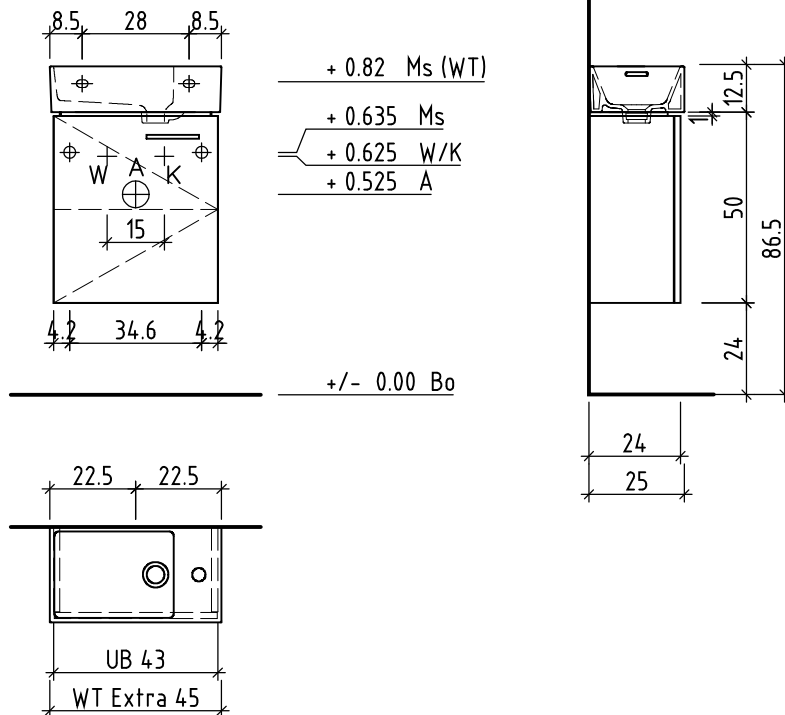

LOOSLI

www.loosli-badmoebel.ch

Artikel **275555** Ausgabe
Article **275555** Edition **1-2022**
Articolo **275555** Edizione

Objekt: Unterbau Vanity Extra
Chantier: Élément inférieur Vanity Extra
Cantiere: Elemento inferiore Vanity Extra

Auftrag: Copyright by: Loosli Badmöbel AG Tel. 062/ 957 10 40
Commande: Gewerbestrasse Fax 062/ 957 10 38
Ordinazione: CH-4954 Wyssachen BE www.loosli-badmoebel.ch

Farbe: Griff/Griffleiste:
Couleur: Poignée/Profile de poignée:
Colore: Maniglia/Profilo di maniglia:

Bemerkungen / Remarques / Notizie

Gut zur Ausführung / Bon pour exécution / Approvare

Datum: Unterschrift:
Date: Signature:
Data: Firma:

Die Massangaben in Zentimeter und Meter verstehen sich unter Vorbehalt der Werkstoleranzen, eventuell späterer Änderungen sowie weiterer Montagemöglichkeiten. Die Haftung für Folgen fehlerhafter oder unvollständiger Massangaben ist ausgeschlossen (Art. 100 OR).

Les dimensions en centimètre et mètre s'entendent sous réserve des tolérances d'usine, d'éventuelles modifications ultérieures, de même que de nouvelles possibilités de montage. La responsabilité ne peut être engagée en cas de cotes manquantes ou erronées (CD art. 100).

Le dimensioni in centimetro e metro s'intendono fatte salve le tolleranze di fabbricazione, le eventuali modifiche successive e le ulteriori alternative di montaggio. Si declina qualsiasi responsabilità per le conseguenze legate a dimensioni errate o incomplete (art. 100 CO).