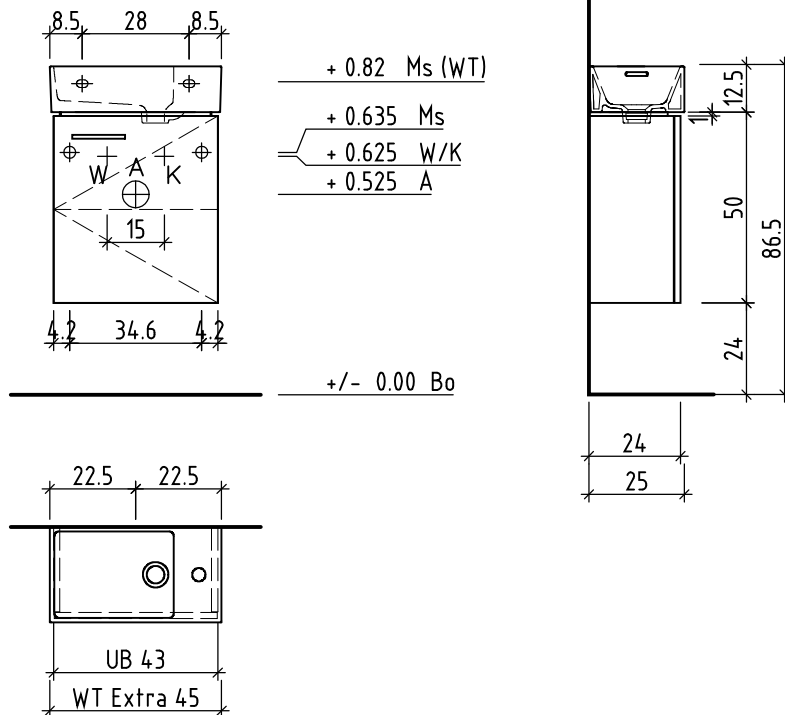

LOOSLI

www.loosli-badmoebel.ch

Artikel **275556** Ausgabe **1-2022**
Article Edition
Articolo Edizione

Objekt: Unterbau Vanity Extra
Chantier: Élément inférieur Vanity Extra
Cantiere: Elemento inferiore Vanity Extra

Auftrag: Copyright by: Loosli Badmöbel AG Tel. 062/ 957 10 40
Commande: Gewerbestrasse Fax 062/ 957 10 38
Ordinazione: CH-4954 Wyssachen BE www.loosli-badmoebel.ch

Farbe: Griff/Griffleiste:
Couleur: Poignée/Profile de poignée:
Colore: Maniglia/Profilo di maniglia:

Gut zur Ausführung / Bon pour exécution / Approvare
Datum: Unterschrift:
Date: Signature:
Data: Firma:

Bemerkungen / Remarques / Notizie

Die Massangaben in Zentimeter und Meter verstehen sich unter Vorbehalt der Werkstoleranzen, eventuell späterer Änderungen sowie weiterer Montagemöglichkeiten. Die Haftung für Folgen fehlerhafter oder unvollständiger Massangaben ist ausgeschlossen (Art. 100 OR).

Les dimensions en centimètre et mètre s'entendent sous réserve des tolérances d'usine, d'éventuelles modifications ultérieures, de même que de nouvelles possibilités de montage. La responsabilité ne peut être engagée en cas de cotes manquantes ou erronées (CD art. 100).

Le dimensioni in centimetro e metro s'intendono fatte salve le tolleranze di fabbricazione, le eventuali modifiche successive e le ulteriori alternative di montaggio. Si declina qualsiasi responsabilità per le conseguenze legate a dimensioni errate o incomplete (art. 100 CO).