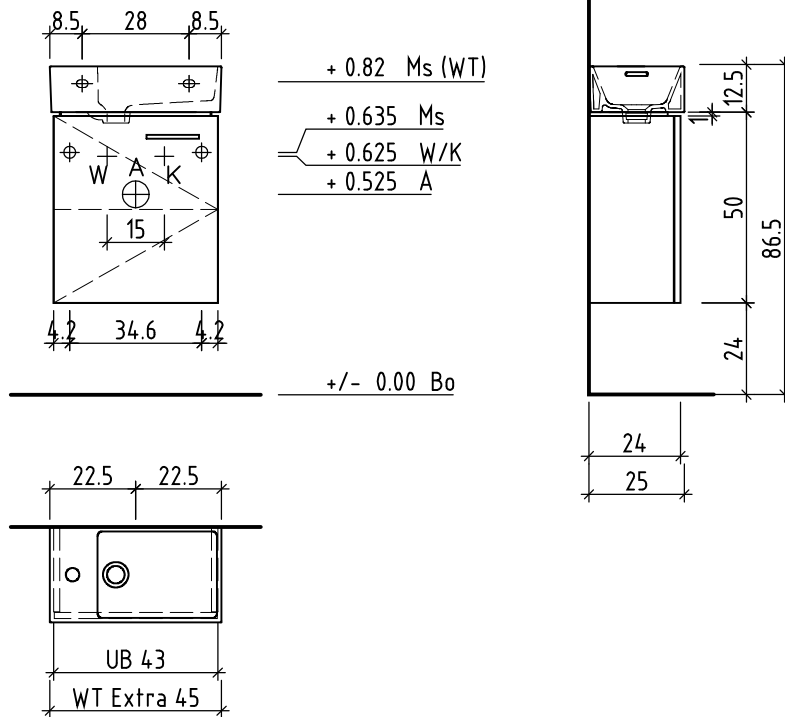

LOOSLI

www.loosli-badmoebel.ch

Artikel **275557** Ausgabe **1-2022**
Article Edition
Articolo Edizione

Objekt: Unterbau Vanity Extra
Chantier: Élément inférieur Vanity Extra
Cantiere: Elemento inferiore Vanity Extra

Auftrag: Copyright by: Loosli Badmöbel AG Tel. 062/ 957 10 40
Commande: Gewerbestrasse Fax 062/ 957 10 38
Ordinazione: CH-4954 Wyssachen BE www.loosli-badmoebel.ch

Farbe: Griff/Griffleiste:
Couleur: Poignée/Profile de poignée:
Colore: Maniglia/Profilo di maniglia:

Gut zur Ausführung / Bon pour exécution / Approvare
Datum: Unterschrift:
Date: Signature:
Data: Firma:

Bemerkungen / Remarques / Notizie

Die Massangaben in Zentimeter und Meter verstehen sich unter Vorbehalt der Werkstoleranzen, eventuell späterer Änderungen sowie weiterer Montagemöglichkeiten. Die Haftung für Folgen fehlerhafter oder unvollständiger Massangaben ist ausgeschlossen (Art. 100 OR).

Les dimensions en centimètre et mètre s'entendent sous réserve des tolérances d'usine, d'éventuelles modifications ultérieures, de même que de nouvelles possibilités de montage. La responsabilité ne peut être engagée en cas de cotes manquantes ou erronées (CD art. 100).

Le dimensioni in centimetro e metro s'intendono fatte salve le tolleranze di fabbricazione, le eventuali modifiche successive e le ulteriori alternative di montaggio. Si declina qualsiasi responsabilità per le conseguenze legate a dimensioni errate o incomplete (art. 100 CO).