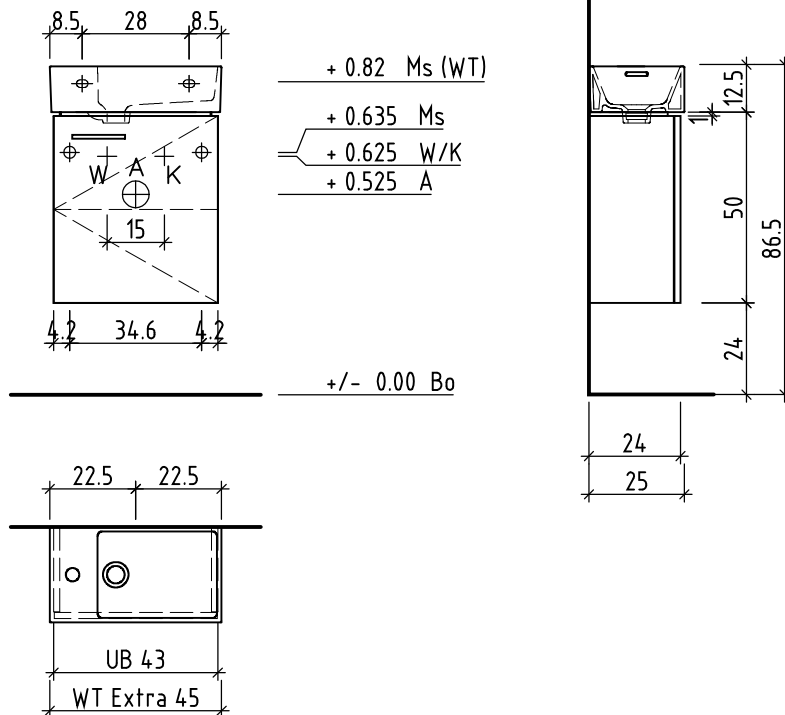

LOOSLI

www.loosli-badmoebel.ch

Artikel **275558** Ausgabe **1-2022**
Article Edition
Articolo Edizione

Objekt: Unterbau Vanity Extra
Chantier: Élément inférieur Vanity Extra
Cantiere: Elemento inferiore Vanity Extra

Auftrag: Copyright by: Loosli Badmöbel AG Tel. 062/ 957 10 40
Commande: Gewerbestrasse Fax 062/ 957 10 38
Ordinazione: CH-4954 Wyssachen BE www.loosli-badmoebel.ch

Farbe: Griff/Griffleiste:
Couleur: Poignée/Profile de poignée:
Colore: Maniglia/Profilo di maniglia:

Gut zur Ausführung / Bon pour exécution / Approvare
Datum: Unterschrift:
Date: Signature:
Data: Firma:

Bemerkungen / Remarques / Notizie

Die Massangaben in Zentimeter und Meter verstehen sich unter Vorbehalt der Werkstoleranzen, eventuell späterer Änderungen sowie weiterer Montagemöglichkeiten. Die Haftung für Folgen fehlerhafter oder unvollständiger Massangaben ist ausgeschlossen (Art. 100 OR).

Les dimensions en centimètre et mètre s'entendent sous réserve des tolérances d'usine, d'éventuelles modifications ultérieures, de même que de nouvelles possibilités de montage. La responsabilité ne peut être engagée en cas de cotes manquantes ou erronées (CD art. 100).

Le dimensioni in centimetro e metro s'intendono fatte salve le tolleranze di fabbricazione, le eventuali modifiche successive e le ulteriori alternative di montaggio. Si declina qualsiasi responsabilità per le conseguenze legate a dimensioni errate o incomplete (art. 100 CO).