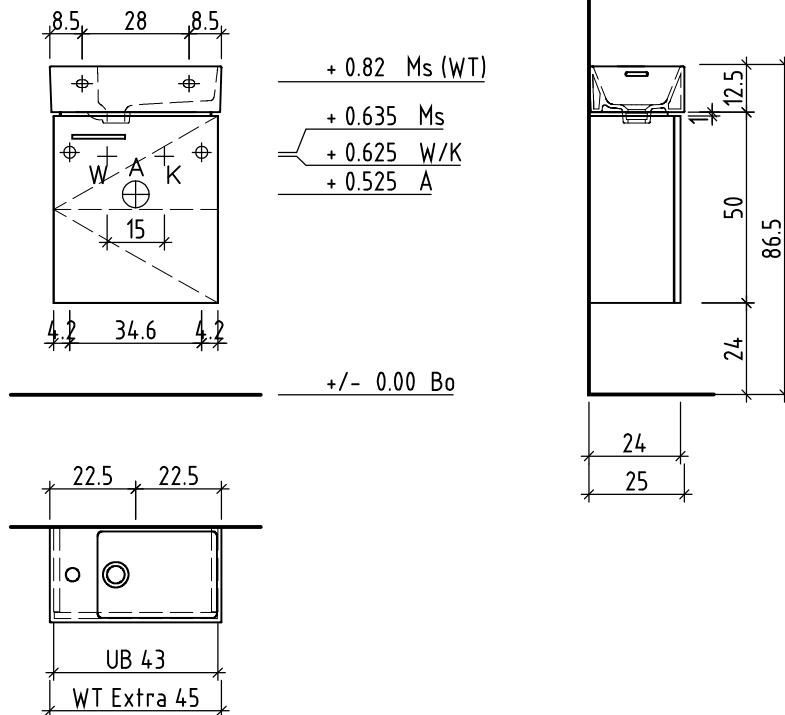

LOOSLI

www.loosli-badmoebel.ch

Artikel **275570** Ausgabe **1-2022**
Article Edition
Articolo Edizione

Objekt: Unterbau Vanity Extra
Chantier: Élément inférieur Vanity Extra
Cantiere: Elemento inferiore Vanity Extra

Auftrag: Copyright by: Loosli Badmöbel AG Tel. 062/ 957 10 40
Commande: Gewerbestrasse Fax 062/ 957 10 38
Ordinazione: CH-4954 Wyssachen BE www.loosli-badmoebel.ch

Farbe: Griff/Griffleiste:
Couleur: Poignée/Profile de poignée:
Colore: Maniglia/Profilo di maniglia:

Gut zur Ausführung / Bon pour exécution / Approvare
Datum: Unterschrift:
Date: Signature:
Data: Firma:

Bemerkungen / Remarques / Notizie

Die Massangaben in Zentimeter und Meter verstehen sich unter Vorbehalt der Werkstoleranzen, eventuell späterer Änderungen sowie weiterer Montagemöglichkeiten. Die Haftung für Folgen fehlerhafter oder unvollständiger Massangaben ist ausgeschlossen (Art. 100 OR).

Les dimensions en centimètre et mètre s'entendent sous réserve des tolérances d'usine, d'éventuelles modifications ultérieures, de même que de nouvelles possibilités de montage. La responsabilité ne peut être engagée en cas de cotes manquantes ou erronées (CD art. 100).

Le dimensioni in centimetro e metro s'intendono fatte salve le tolleranze di fabbricazione, le eventuali modifiche successive e le ulteriori alternative di montaggio. Si declina qualsiasi responsabilità per le conseguenze legate a dimensioni errate o incomplete (art. 100 CO).