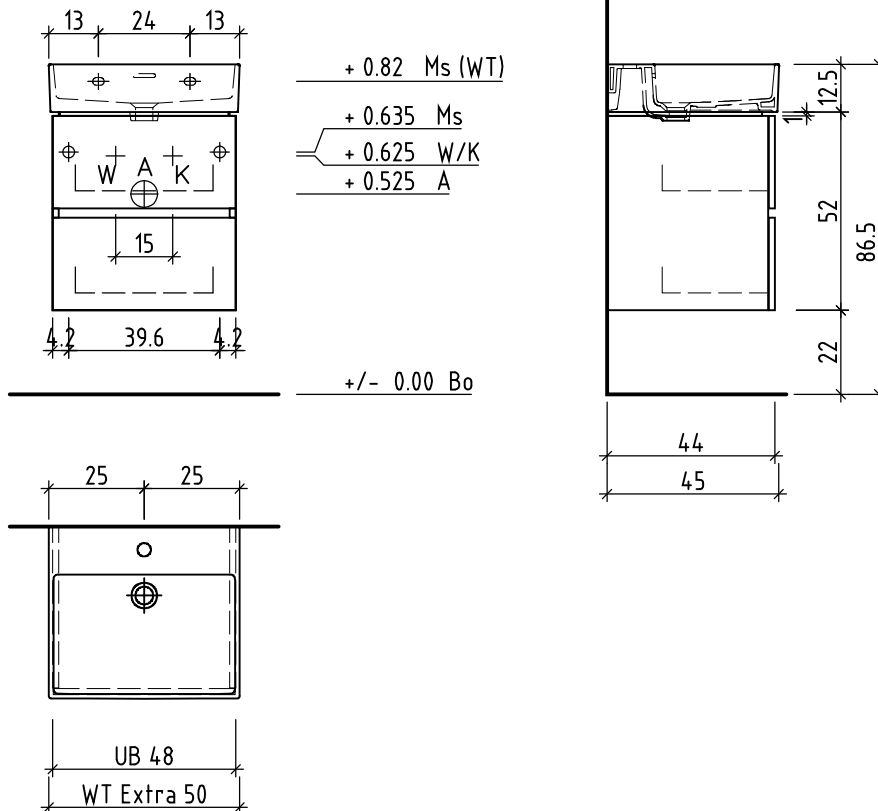

LOOSLI

www.loosli-badmoebel.ch

Artikel **275579** Ausgabe **1-2022**
Article Edition
Articolo Edizione

Objekt: Unterbau Vanity Extra Line
Chantier: Élément inférieur Vanity Extra Line
Cantiere: Elemento inferiore Vanity Extra Line

Auftrag: Copyright by: Loosli Badmöbel AG Tel. 062/ 957 10 40
Commande: Gewerbestrasse Fax 062/ 957 10 38
Ordinazione: CH-4954 Wyssachen BE www.loosli-badmoebel.ch

Farbe: Griff/Griffleiste:
Couleur: Poignée/Profile de poignée:
Colore: Maniglia/Profilo di maniglia:

Bemerkungen / Remarques / Notizie

Gut zur Ausführung / Bon pour exécution / Approvare

Datum: Unterschrift:
Date: Signature:
Data: Firma:

Die Massangaben in Zentimeter und Meter verstehen sich unter Vorbehalt der Werkstoleranzen, eventuell späterer Änderungen sowie weiterer Montagemöglichkeiten. Die Haftung für Folgen fehlerhafter oder unvollständiger Massangaben ist ausgeschlossen (Art. 100 OR).

Les dimensions en centimètre et mètre s'entendent sous réserve des tolérances d'usine, d'éventuelles modifications ultérieures, de même que de nouvelles possibilités de montage. La responsabilité ne peut être engagée en cas de cotes manquantes ou erronées (CD art. 100).

Le dimensioni in centimetro e metro s'intendono fatte salve le tolleranze di fabbricazione, le eventuali modifiche successive e le ulteriori alternative di montaggio. Si declina qualsiasi responsabilità per le conseguenze legate a dimensioni errate o incomplete (art. 100 CO).