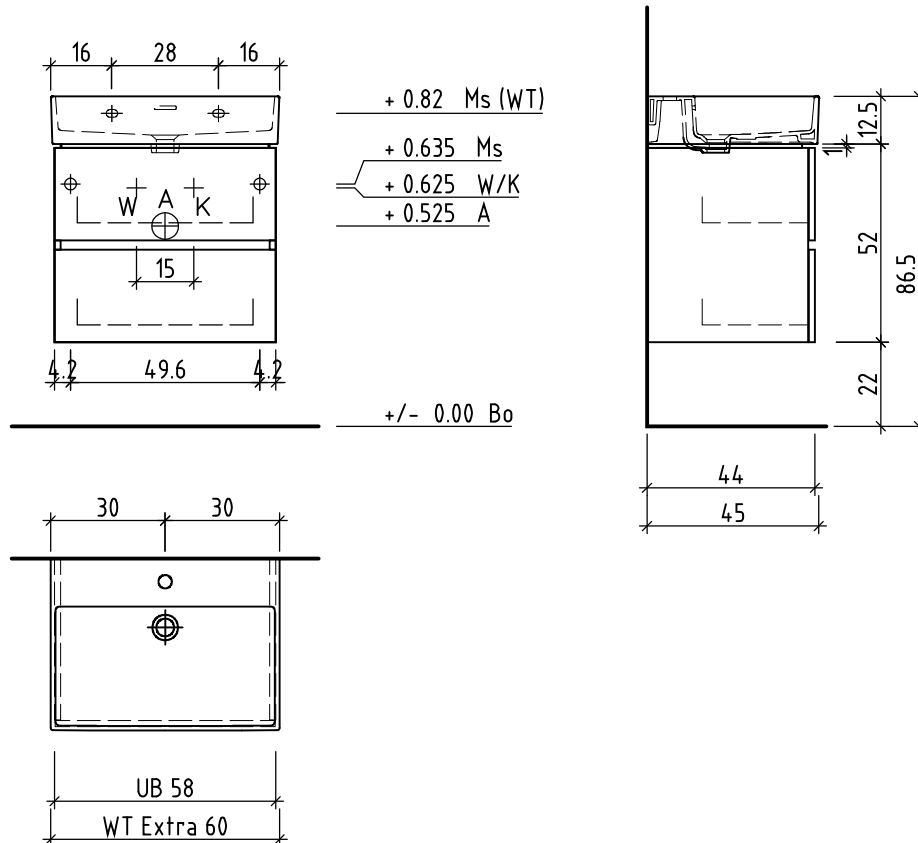

LOOSLI

www.loosli-badmoebel.ch

Artikel **275580** Ausgabe **1-2022**
Article Edition
Articolo Edizione

Objekt: Unterbau Vanity Extra Line
Chantier: Élément inférieur Vanity Extra Line
Cantiere: Elemento inferiore Vanity Extra Line

Auftrag: Copyright by: Loosli Badmöbel AG Tel. 062/ 957 10 40
Commande: Gewerbestrasse Fax 062/ 957 10 38
Ordinazione: CH-4954 Wyssachen BE www.loosli-badmoebel.ch

Farbe: Griff/Griffleiste:
Couleur: Poignée/Profile de poignée:
Colore: Maniglia/Profilo di maniglia:

Gut zur Ausführung / Bon pour exécution / Approvare
Datum: Unterschrift:
Date: Signature:
Data: Firma:

Bemerkungen / Remarques / Notizie

Die Massangaben in Zentimeter und Meter verstehen sich unter Vorbehalt der Werkstoleranzen, eventuell späterer Änderungen sowie weiterer Montagemöglichkeiten. Die Haftung für Folgen fehlerhafter oder unvollständiger Massangaben ist ausgeschlossen (Art. 100 OR).

Les dimensions en centimètre et mètre s'entendent sous réserve des tolérances d'usine, d'éventuelles modifications ultérieures, de même que de nouvelles possibilités de montage. La responsabilité ne peut être engagée en cas de cotes manquantes ou erronées (CD art. 100).

Le dimensioni in centimetro e metro s'intendono fatte salve le tolleranze di fabbricazione, le eventuali modifiche successive e le ulteriori alternative di montaggio. Si declina qualsiasi responsabilità per le conseguenze legate a dimensioni errate o incomplete (art. 100 CO).