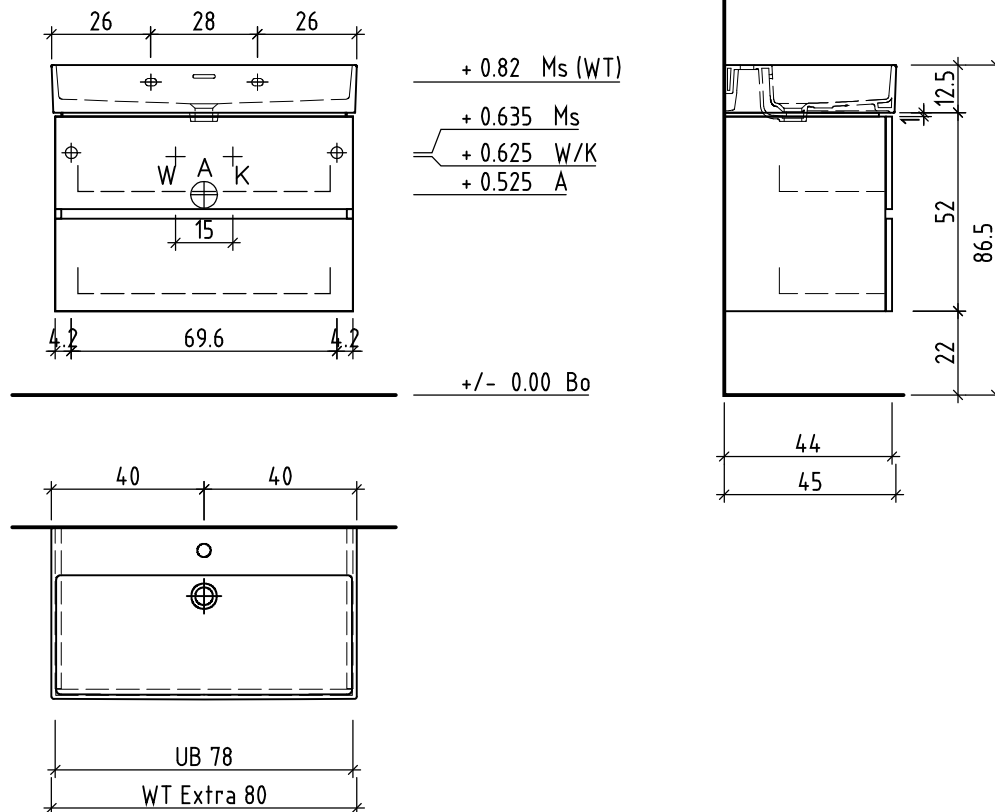

LOOSLI

www.loosli-badmöbel.ch

Artikel **275582** Ausgabe **1-2022**
Article Edition
Articolo Edizione

Objekt: Unterbau Vanity Extra Line
Chantier: Élément inférieur Vanity Extra Line
Cantiere: Elemento inferiore Vanity Extra Line

Auftrag: Copyright by: Loosli Badmöbel AG Tel. 062/ 957 10 40
Commande: Gewerbestrasse Fax 062/ 957 10 38
Ordinazione: CH-4954 Wyssachen BE www.loosli-badmöbel.ch

Farbe: Griff/Griffleiste:
Couleur: Poignée/Profile de poignée:
Colore: Maniglia/Profilo di maniglia:

Gut zur Ausführung / Bon pour exécution / Approvare
Datum: Unterschrift:
Date: Signature:
Data: Firma:

Bemerkungen / Remarques / Notizie

Die Massangaben in Zentimeter und Meter verstehen sich unter Vorbehalt der Werkstoleranzen, eventuell späterer Änderungen sowie weiterer Montagemöglichkeiten. Die Haftung für Folgen fehlerhafter oder unvollständiger Massangaben ist ausgeschlossen (Art. 100 OR).

Les dimensions en centimètre et mètre s'entendent sous réserve des tolérances d'usine, d'éventuelles modifications ultérieures, de même que de nouvelles possibilités de montage. La responsabilité ne peut être engagée en cas de cotes manquantes ou erronées (CD art. 100).

Le dimensioni in centimetro e metro s'intendono fatte salve le tolleranze di fabbricazione, le eventuali modifiche successive e le ulteriori alternative di montaggio. Si declina qualsiasi responsabilità per le conseguenze legate a dimensioni errate o incomplete (art. 100 CO).