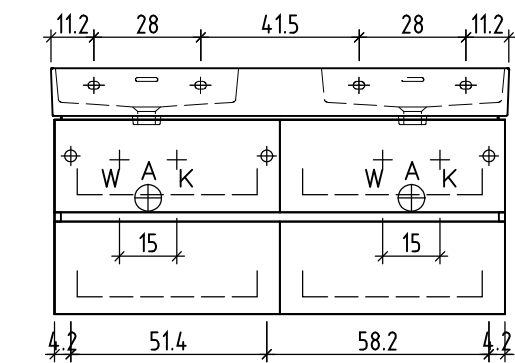

LOOSLI

www.loosli-badmoebel.ch

Artikel **275584** Ausgabe **1-2022**
Article Edition
Articolo Edizione

Sanitär:
Installateur:
Installatore:

Objekt:
Chantier:
Cantiere:

Unterbau Vanity Extra Line
Elément inférieur Vanity Extra Line
Elemento inferiore Vanity Extra Line

Auftrag:
Commande:
Ordinazione:

Copyright by: Loosli Badmöbel AG Tel. 062/ 957 10 40
Gewerbstrasse Fax 062/ 957 10 38
CH-4954 Wyssachen BE www.loosli-badmoebel.ch

Farbe:
Couleur:
Colore:

Griff/Griffleiste:
Poignée/Profile de poignée:
Maniglia/Profilo di maniglia:

+ 0.82 Ms (WT)
+ 0.635 Ms
+ 0.625 W/K
+ 0.525 A