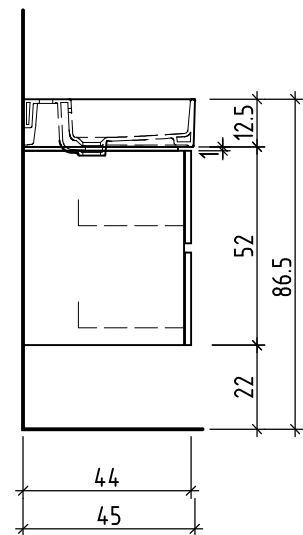

LOOSLI

www.loosli-badmoebel.ch

Artikel **275584** Ausgabe **1-2022**
Article Edition
Articolo Edizione

Sanitär:
Installateur:
Installatore:

Objekt:
Chantier:
Cantiere:

Unterbau Vanity Extra Line
Elément inférieur Vanity Extra Line
Elemento inferiore Vanity Extra Line

+ 0.82 Ms (WT)
+ 0.635 Ms
+ 0.625 W/K
+ 0.525 A

+/- 0.00 Bo

Bemerkungen / Remarques / Notizie

Gut zur Ausführung / Bon pour exécution / Approvare

Datum: Unterschrift:
Date: Signature:
Data: Firma:

Die Massangaben in Zentimeter und Meter verstehen sich unter Vorbehalt der Werkstoleranzen, eventuell späterer Änderungen sowie weiterer Montagemöglichkeiten. Die Haftung für Folgen fehlerhafter oder unvollständiger Massangaben ist ausgeschlossen (Art. 100 OR).

Les dimensions en centimètre et mètre s'entendent sous réserve des tolérances d'usine, d'éventuelles modifications ultérieures, de même que de nouvelles possibilités de montage. La responsabilité ne peut être engagée en cas de cotes manquantes ou erronées (CD art. 100).

Le dimensioni in centimetro e metro s'intendono fatte salve le tolleranze di fabbricazione, le eventuali modifiche successive e le ulteriori alternative di montaggio. Si declina qualsiasi responsabilità per le conseguenze legate a dimensioni errate o incomplete (art. 100 CO).