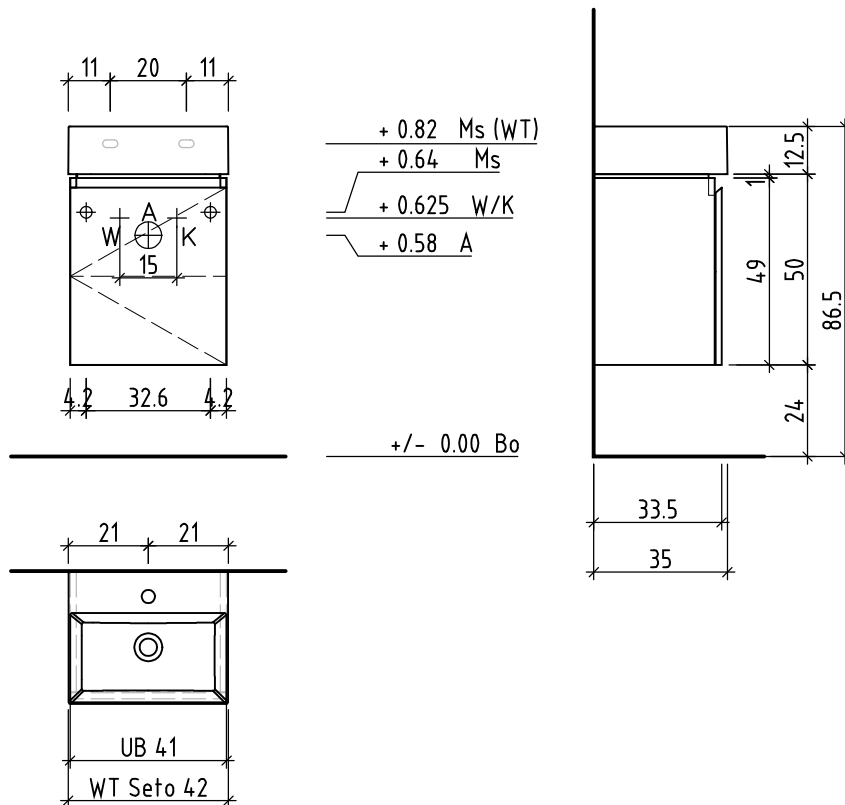

LOOSLI

www.loosli-badmoebel.ch

Artikel **275716** Ausgabe **1-2022**
Article Edition
Articolo Edizione

Objekt: Waschtischmöbel Vanity Seto Mea 2 Line
Chantier: Lavabo-meuble Vanity Seto Mea 2 Line
Cantiere: Mobile Vanity Seto Mea 2 Line

Auftrag: Copyright by: Loosli Badmöbel AG Tel. 062/ 957 10 40
Commande: Gewerbestrasse Fax 062/ 957 10 38
Ordinazione: CH-4954 Wyssachen BE www.loosli-badmoebel.ch

Farbe: Griff/Griffleiste:
Couleur: Poignée/Profile de poignée:
Colore: Maniglia/Profilo di maniglia:

Bemerkungen / Remarques / Notizie

Gut zur Ausführung / Bon pour exécution / Approvare

Datum: Unterschrift:
Date: Signature:
Data: Firma:

Die Massangaben in Zentimeter und Meter verstehen sich unter Vorbehalt der Werkstoleranzen, eventuell späterer Änderungen sowie weiterer Montagemöglichkeiten. Die Haftung für Folgen fehlerhafter oder unvollständiger Massangaben ist ausgeschlossen (Art. 100 OR).

Les dimensions en centimètre et mètre s'entendent sous réserve des tolérances d'usine, d'éventuelles modifications ultérieures, de même que de nouvelles possibilités de montage. La responsabilité ne peut être engagée en cas de cotes manquantes ou erronées (CD art. 100).

Le dimensioni in centimetro e metro s'intendono fatte salve le tolleranze di fabbricazione, le eventuali modifiche successive e le ulteriori alternative di montaggio. Si declina qualsiasi responsabilità per le conseguenze legate a dimensioni errate o incomplete (art. 100 CO).