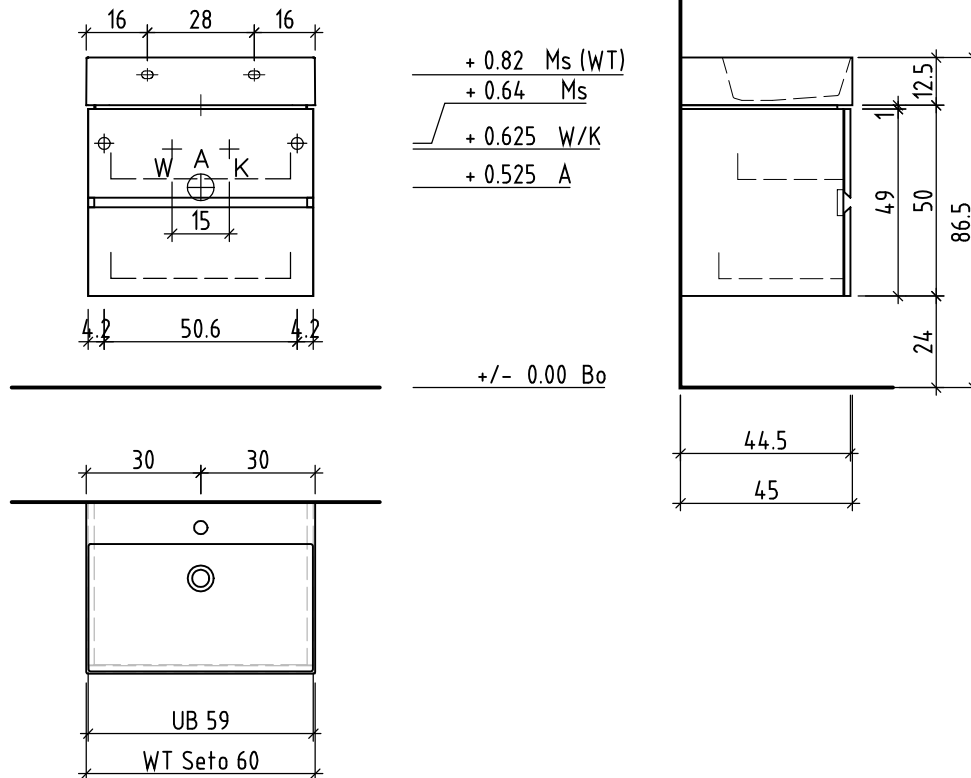

LOOSLI

www.loosli-badmöbel.ch

Artikel **275718** Ausgabe **1-2022**
Article Edition
Articolo Edizione

Sanitär:
Installateur:
Installatore:

Objekt:
Chantier:
Cantiere:

Waschtischmöbel Vanity Seto Mea 2 Line
Lavabo-meuble Vanity Seto Mea 2 Line
Mobile Vanity Seto Mea 2 Line

Auftrag:
Commande:
Ordinazione:

Copyright by: Loosli Badmöbel AG Tel. 062/ 957 10 40
Gewerbstrasse Fax 062/ 957 10 38
CH-4954 Wyssachen BE www.loosli-badmöbel.ch

Farbe:
Couleur:
Colore:

Griff/Griffleiste:
Poignée/Profile de poignée:
Maniglia/Profilo di maniglia:

Bemerkungen / Remarques / Notizie

Gut zur Ausführung / Bon pour exécution / Approvare

Datum: Unterschrift:
Date: Signature:
Data: Firma:

Die Massangaben in Zentimeter und Meter verstehen sich unter Vorbehalt der Werkstoleranzen, eventuell späterer Änderungen sowie weiterer Montagemöglichkeiten. Die Haftung für Folgen fehlerhafter oder unvollständiger Massangaben ist ausgeschlossen (Art. 100 OR).

Les dimensions en centimètre et mètre s'entendent sous réserve des tolérances d'usine, d'éventuelles modifications ultérieures, de même que de nouvelles possibilités de montage. La responsabilité ne peut être engagée en cas de cotes manquantes ou erronées (CD art. 100).

Le dimensioni in centimetro e metro s'intendono fatte salve le tolleranze di fabbricazione, le eventuali modifiche successive e le ulteriori alternative di montaggio. Si declina qualsiasi responsabilità per le conseguenze legate a dimensioni errate o incomplete (art. 100 CO).