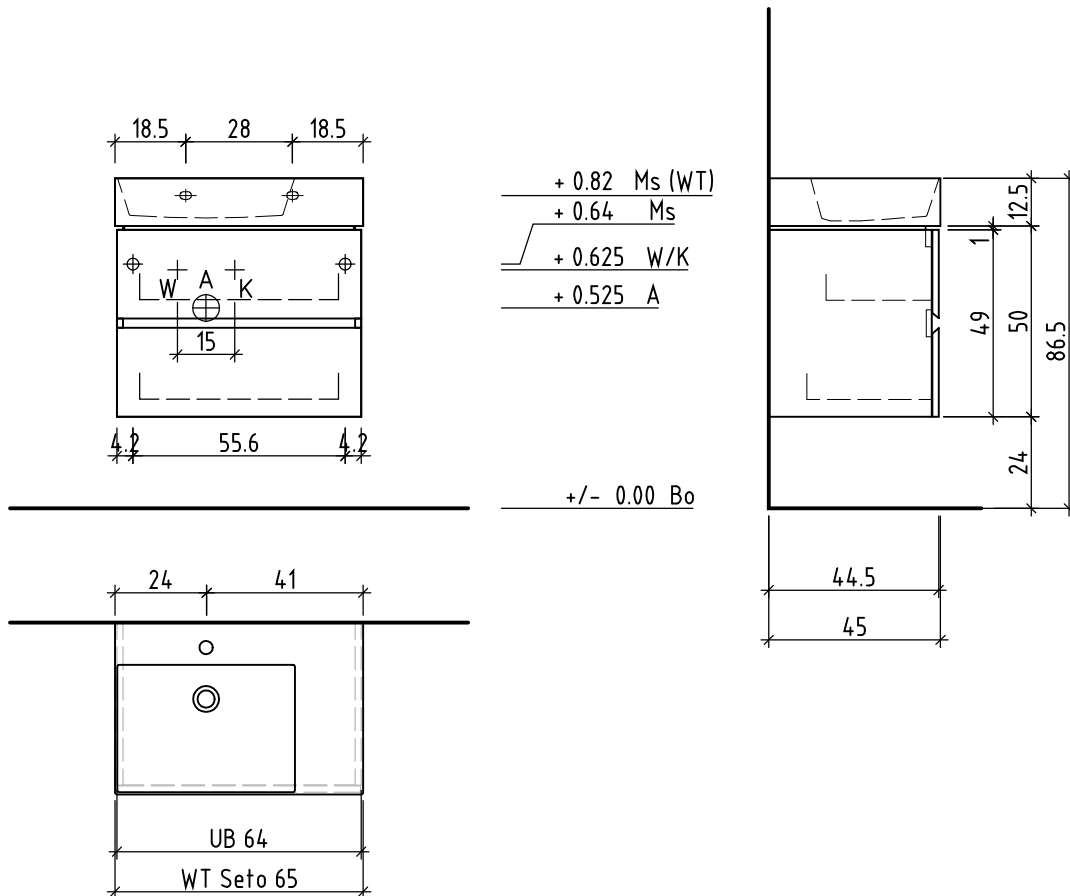

LOOSLI

www.loosli-badmoebel.ch

Artikel **275719** Ausgabe **1-2022**
Article Edition
Articolo Edizione

Waschtischmöbel Vanity Seto Mea 2 Line
Lavabo-meuble Vanity Seto Mea 2 Line
Mobile Vanity Seto Mea 2 Line

Copyright by: Loosli Badmöbel AG Tel. 062/ 957 10 40
Gewerbstrasse Fax 062/ 957 10 38
CH-4954 Wyssachen BE www.loosli-badmoebel.ch

Griff/Griffleiste:
Poignée/Profile de poignée:
Maniglia/Profilo di maniglia:

Bemerkungen / Remarques / Notizie

Gut zur Ausführung / Bon pour exécution / Approvare

Datum: _____ Unterschrift: _____
Date: _____ Signature: _____
Data: _____ Firma: _____

Die Massangaben in Zentimeter und Meter verstehen sich unter Vorbehalt der Werkstoleranzen, eventuell späterer Änderungen sowie weiterer Montagemöglichkeiten. Die Haftung für Folgen fehlerhafter oder unvollständiger Massangaben ist ausgeschlossen (Art. 100 OR).

Les dimensions en centimètre et mètre s'entendent sous réserve des tolérances d'usine, d'éventuelles modifications ultérieures, de même que de nouvelles possibilités de montage. La responsabilité ne peut être engagée en cas de cotes manquantes ou erronées (CD art. 100).

Le dimensioni in centimetro e metro s'intendono fatte salve le tolleranze di fabbricazione, le eventuali modifiche successive e le ulteriori alternative di montaggio. Si declina qualsiasi responsabilità per le conseguenze legate a dimensioni errate o incomplete (art. 100 CO).