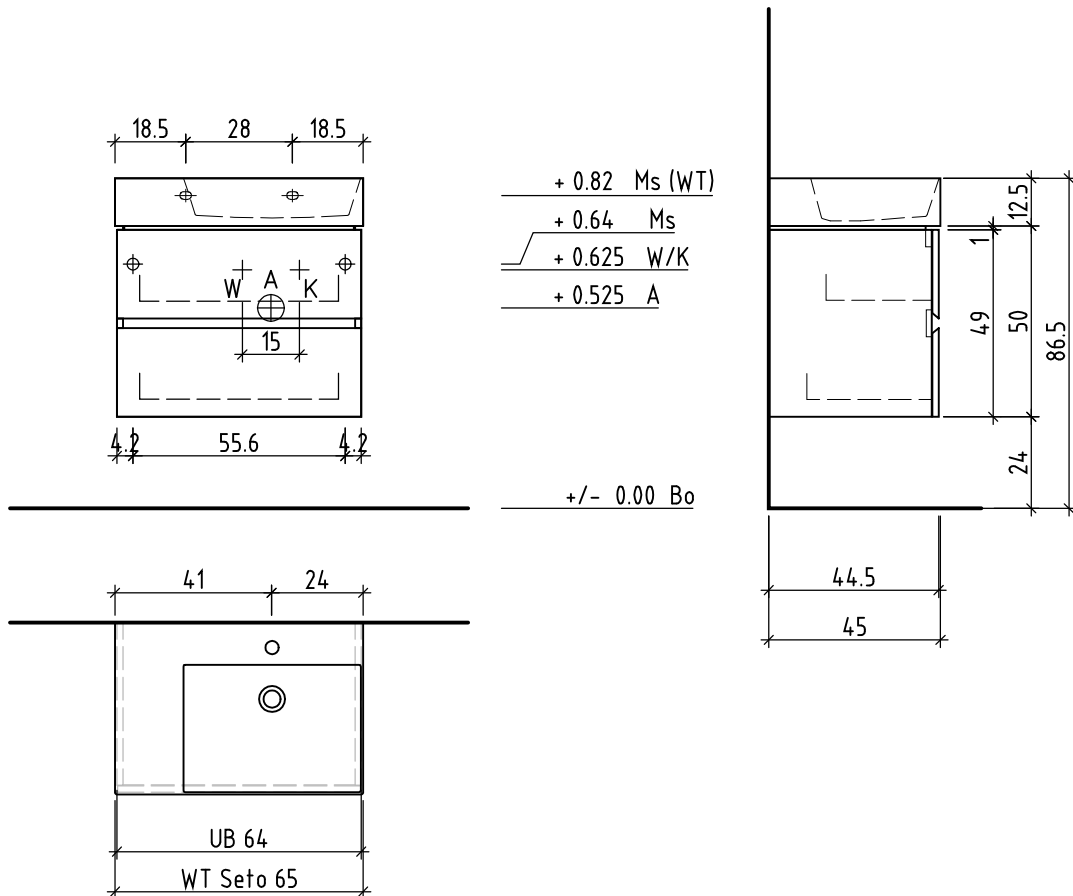

LOOSLI

www.loosli-badmoebel.ch

Artikel **275720** Ausgabe **1-2022**
Article Edition
Articolo Edizione

Waschtischmöbel Vanity Seto Mea 2 Line
Lavabo-meuble Vanity Seto Mea 2 Line
Mobile Vanity Seto Mea 2 Line

Copyright by: Loosli Badmöbel AG Tel. 062/ 957 10 40
Gewerbstrasse Fax 062/ 957 10 38
CH-4954 Wyssachen BE www.loosli-badmoebel.ch

Griff/Griffleiste:
Poignée/Profile de poignée:
Maniglia/Profilo di maniglia:

Bemerkungen / Remarques / Notizie

Gut zur Ausführung / Bon pour exécution / Approvare

Datum:

Unterschrift:

Date:

Signature:

Data:

Firma:

Die Massangaben in Zentimeter und Meter verstehen sich unter Vorbehalt der Werkstoleranzen, eventuell späterer Änderungen sowie weiterer Montagemöglichkeiten. Die Haftung für Folgen fehlerhafter oder unvollständiger Massangaben ist ausgeschlossen (Art. 100 OR).

Les dimensions en centimètre et mètre s'entendent sous réserve des tolérances d'usine, d'éventuelles modifications ultérieures, de même que de nouvelles possibilités de montage. La responsabilité ne peut être engagée en cas de cotes manquantes ou erronées (CD art. 100).

Le dimensioni in centimetro e metro s'intendono fatte salve le tolleranze di fabbricazione, le eventuali modifiche successive e le ulteriori alternative di montaggio. Si declina qualsiasi responsabilità per le conseguenze legate a dimensioni errate o incomplete (art. 100 CO).