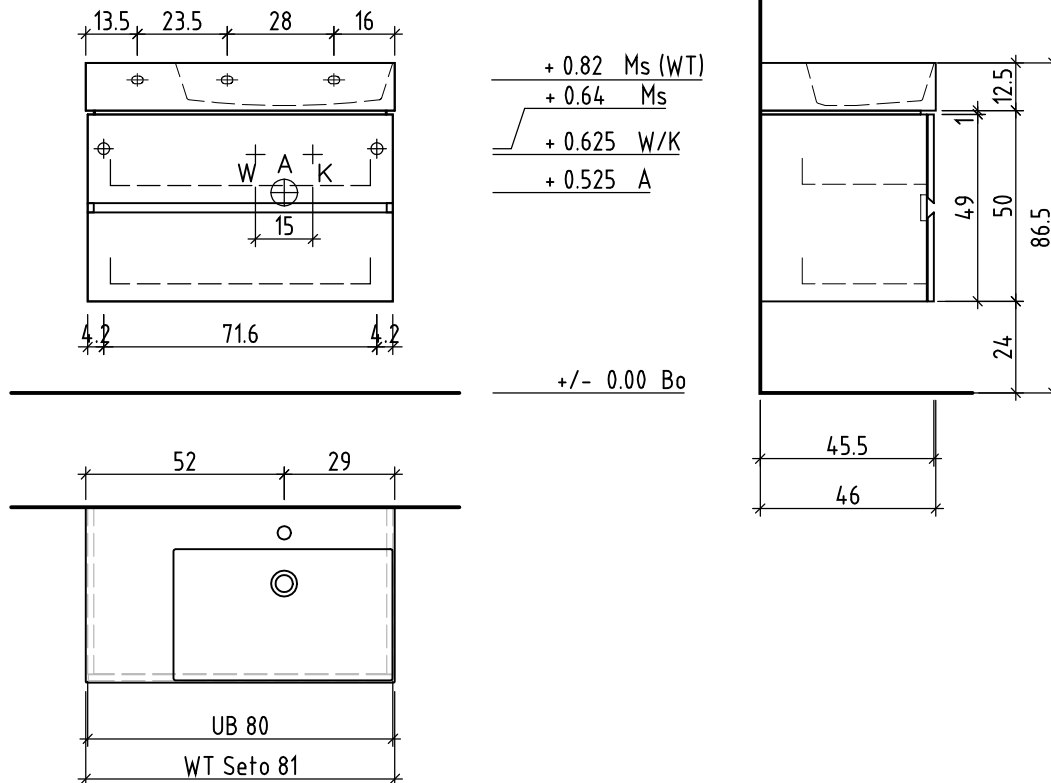

LOOSLI

www.loosli-badmoebel.ch

Artikel **275724** Ausgabe **1-2022**
Article Edition
Articolo Edizione

Waschtischmöbel Vanity Seto Mea 2 Line
Lavabo-meuble Vanity Seto Mea 2 Line
Mobile Vanity Seto Mea 2 Line

Copyright by: Loosli Badmöbel AG Tel. 062/ 957 10 40
Gewerbstrasse Fax 062/ 957 10 38
CH-4954 Wyssachen BE www.loosli-badmoebel.ch

Griff/Griffleiste:
Poignée/Profile de poignée:
Maniglia/Profilo di maniglia:

Bemerkungen / Remarques / Notizie

Gut zur Ausführung / Bon pour exécution / Approvare

Datum: Unterschrift:
Date: Signature:
Data: Firma:

Die Massangaben in Zentimeter und Meter verstehen sich unter Vorbehalt der Werkstoleranzen, eventuell späterer Änderungen sowie weiterer Montagemöglichkeiten. Die Haftung für Folgen fehlerhafter oder unvollständiger Massangaben ist ausgeschlossen (Art. 100 OR).

Les dimensions en centimètre et mètre s'entendent sous réserve des tolérances d'usine, d'éventuelles modifications ultérieures, de même que de nouvelles possibilités de montage. La responsabilité ne peut être engagée en cas de cotes manquantes ou erronées (CD art. 100).

Le dimensioni in centimetro e metro s'intendono fatte salve le tolleranze di fabbricazione, le eventuali modifiche successive e le ulteriori alternative di montaggio. Si declina qualsiasi responsabilità per le conseguenze legate a dimensioni errate o incomplete (art. 100 CO).