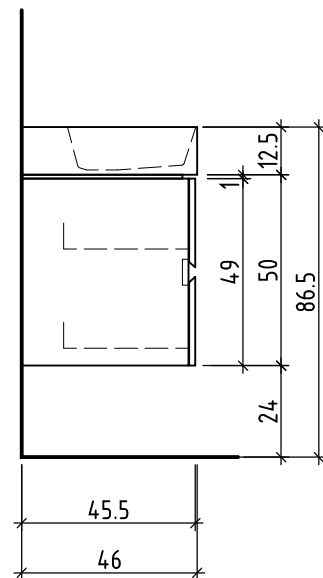

Bemerkungen / Remarques / Notizie

Gut zur Ausführung / Bon pour exécution / Approvare

Datum:

Unterschrift:

Date:

Signature:

Data:

Firma:

Die Massangaben in Zentimeter und Meter verstehen sich unter Vorbehalt der Werkstoleranzen, eventuell späterer Änderungen sowie weiterer Montagemöglichkeiten. Die Haftung für Folgen fehlerhafter oder unvollständiger Massangaben ist ausgeschlossen (Art. 100 OR).

Les dimensions en centimètre et mètre s'entendent sous réserve des tolérances d'usine, d'éventuelles modifications ultérieures, de même que de nouvelles possibilités de montage. La responsabilité ne peut être engagée en cas de cotes manquantes ou erronées (CD art. 100).

Le dimensioni in centimetro e metro s'intendono fatte salve le tolleranze di fabbricazione, le eventuali modifiche successive e le ulteriori alternative di montaggio. Si declina qualsiasi responsabilità per le conseguenze legate a dimensioni errate o incomplete (art. 100 CO).