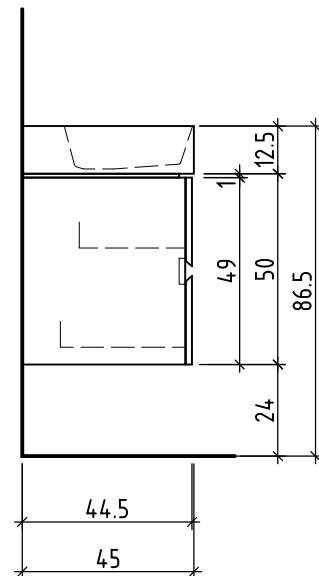

LOOSLI

www.loosli-badmoebel.ch

Artikel **275730** Ausgabe **1-2022**
Article Edition
Articolo Edizione

Waschtischmöbel Vanity Seto Mea 2 Line
Lavabo-meuble Vanity Seto Mea 2 Line
Mobile Vanity Seto Mea 2 Line

+ 0.82 Ms (WT)
+ 0.64 Ms
+ 0.625 W/K
+ 0.525 A

+/- 0.00 Bo

Bemerkungen / Remarques / Notizie

Gut zur Ausführung / Bon pour exécution / Approvare

Datum: Unterschrift:
Date: Signature:
Data: Firma:

Die Massangaben in Zentimeter und Meter verstehen sich unter Vorbehalt der Werkstoleranzen, eventuell späterer Änderungen sowie weiterer Montagemöglichkeiten. Die Haftung für Folgen fehlerhafter oder unvollständiger Massangaben ist ausgeschlossen (Art. 100 OR).

Les dimensions en centimètre et mètre s'entendent sous réserve des tolérances d'usine, d'éventuelles modifications ultérieures, de même que de nouvelles possibilités de montage. La responsabilité ne peut être engagée en cas de cotes manquantes ou erronées (CD art. 100).

Le dimensioni in centimetro e metro s'intendono fatte salve le tolleranze di fabbricazione, le eventuali modifiche successive e le ulteriori alternative di montaggio. Si declina qualsiasi responsabilità per le conseguenze legate a dimensioni errate o incomplete (art. 100 CO).