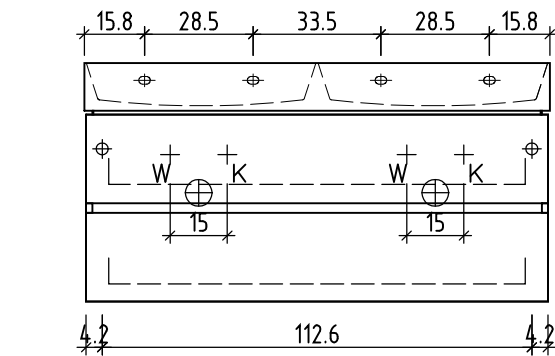

+ 0.82 Ms (WT)
+ 0.64 Ms
+ 0.625 W/K
+ 0.525 A

+/- 0.00 Bo

Bemerkungen / Remarques / Notizie

Gut zur Ausführung / Bon pour exécution / Approvare

Datum: Unterschrift:
Date: Signature:
Data: Firma:

Die Massangaben in Zentimeter und Meter verstehen sich unter Vorbehalt der Werkstoleranzen, eventuell späterer Änderungen sowie weiterer Montagemöglichkeiten. Die Haftung für Folgen fehlerhafter oder unvollständiger Massangaben ist ausgeschlossen (Art. 100 OR).

Les dimensions en centimètre et mètre s'entendent sous réserve des tolérances d'usine, d'éventuelles modifications ultérieures, de même que de nouvelles possibilités de montage. La responsabilité ne peut être engagée en cas de cotes manquantes ou erronées (CD art. 100).

Le dimensioni in centimetro e metro s'intendono fatte salve le tolleranze di fabbricazione, le eventuali modifiche successive e le ulteriori alternative di montaggio. Si declina qualsiasi responsabilità per le conseguenze legate a dimensioni errate o incomplete (art. 100 CO).