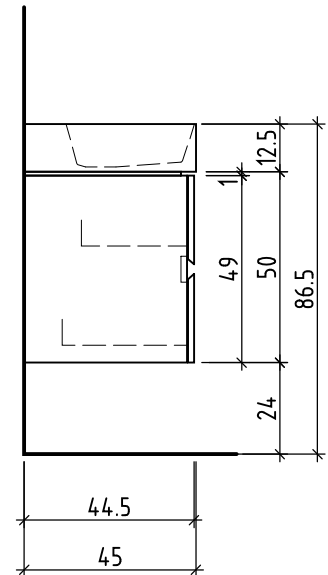

Bemerkungen / Remarques / Notizie

Gut zur Ausführung / Bon pour exécution / Approvare

Datum: Unterschrift:
Date: Signature:
Data: Firma:

Die Massangaben in Zentimeter und Meter verstehen sich unter Vorbehalt der Werkstoleranzen, eventuell späterer Änderungen sowie weiterer Montagemöglichkeiten. Die Haftung für Folgen fehlerhafter oder unvollständiger Massangaben ist ausgeschlossen (Art. 100 OR).

Les dimensions en centimètre et mètre s'entendent sous réserve des tolérances d'usine, d'éventuelles modifications ultérieures, de même que de nouvelles possibilités de montage. La responsabilité ne peut être engagée en cas de cotes manquantes ou erronées (CD art. 100).

Le dimensioni in centimetro e metro s'intendono fatte salve le tolleranze di fabbricazione, le eventuali modifiche successive e le ulteriori alternative di montaggio. Si declina qualsiasi responsabilità per le conseguenze legate a dimensioni errate o incomplete (art. 100 CO).