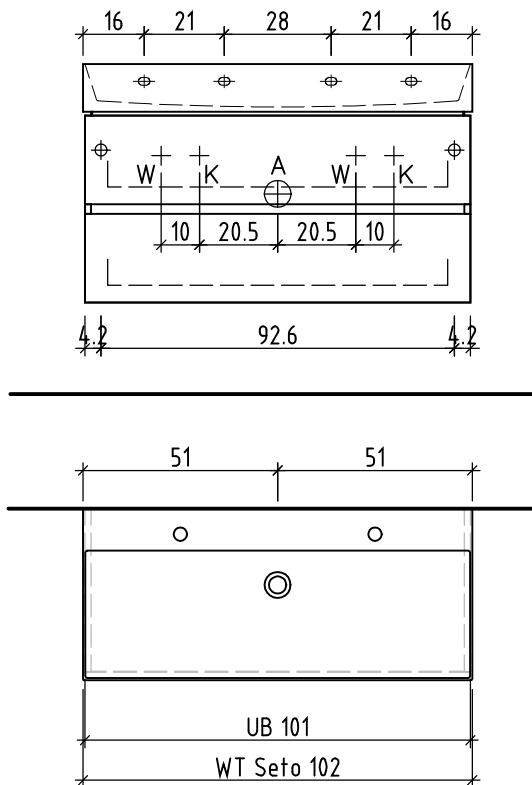

LOOSLI

www.loosli-badmöbel.ch

Artikel **275756** Ausgabe **1-2022**
Article Edition
Articolo Edizione

Sanitär:
Installateur:
Installatore:

Objekt:
Chantier:
Cantiere:

Waschtischmöbel Vanity Seto Mea 2 Line
Lavabo-meuble Vanity Seto Mea 2 Line
Mobile Vanity Seto Mea 2 Line

Auftrag:
Commande:
Ordinazione:

Copyright by: Loosli Badmöbel AG Tel. 062/ 957 10 40
Gewerbstrasse Fax 062/ 957 10 38
CH-4954 Wyssachen BE www.loosli-badmöbel.ch

Farbe:
Couleur:
Colore:

Griff/Griffleiste:
Poignée/Profile de poignée:
Maniglia/Profilo di maniglia:

+ 0.82 Ms (WT)
+ 0.64 Ms
+ 0.625 W/K
+ 0.525 A

+/- 0.00 Bo