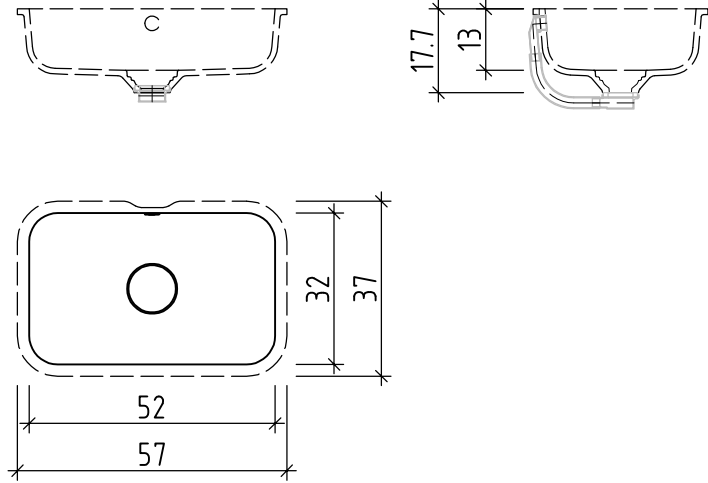

Sanitär: Installateur: Installatore:	Artikel Article Articolo	<b>275921</b>	Ausgabe Edition Edizione	<b>1-2019</b>
Objekt: Chantier: Cantiere:	Einbaubecken Ro 52 Lavabo à encastrer Ro 52 Lavabo ad incasso Ro 52			
Auftrag: Commande: Ordinazione:	Copyright by:	Loosli Badmöbel AG Gewerbstrasse CH-4954 Wyssachen BE	Tel. 062/ 957 10 40 Fax 062/ 957 10 38 www.loosli-badmöbel.ch	
Farbe: Couleur: Colore:	Griff/Griffleiste: Poignée/Profile de poignée: Maniglia/Profilo di maniglia:			

Les dimensions en centimètre et mètre s'entendent sous réserve des tolérances d'usine, d'éventuelles modifications ultérieures, de même que de nouvelles possibilités de montage. La responsabilité ne peut être engagée en cas de cotes manquantes ou erronées (CD art. 100).

Le dimensioni in centimetro e metro s'intendono fatte salve le tolleranze di fabbricazione, le eventuali modifiche successive e le ulteriori alternative di montaggio. Si declina qualsiasi responsabilità per le conseguenze legate a dimensioni errate o incomplete (art. 100 CO).