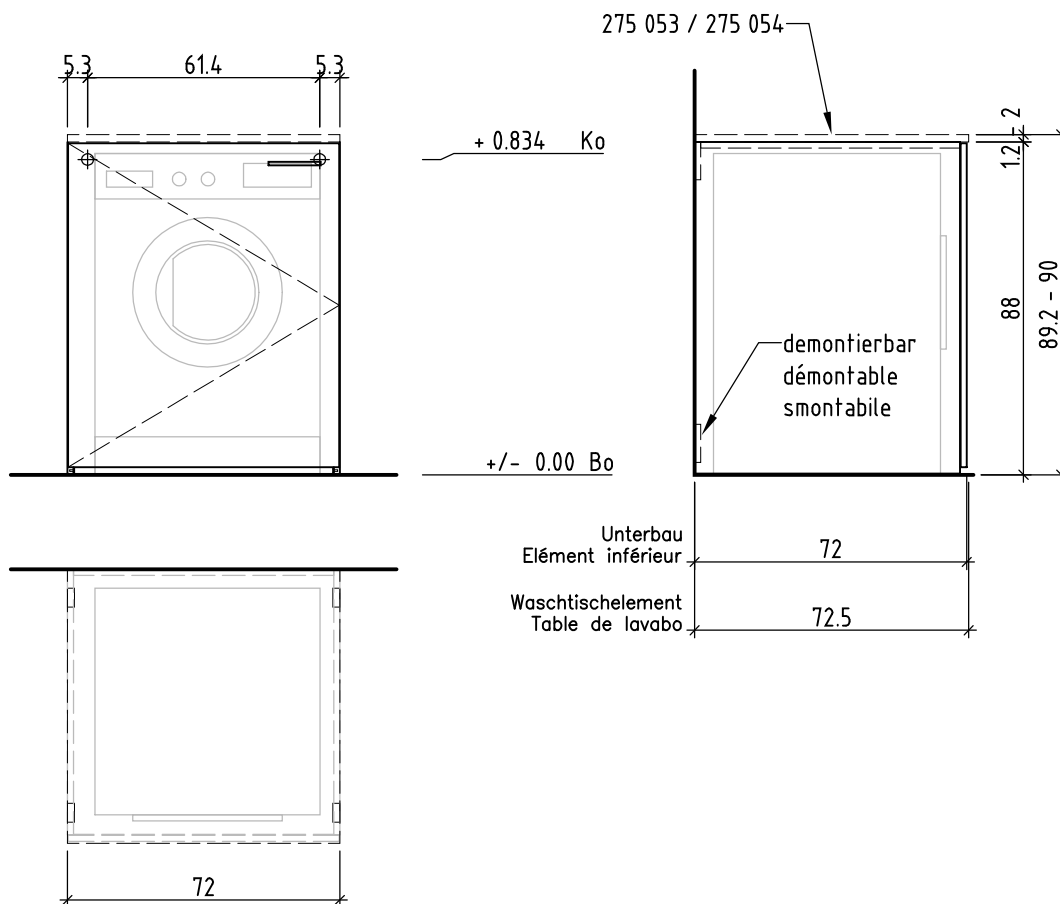

LOOSLI

www.loosli.swiss

Artikel
Article
Articolo

276002

Ausgabe
Edition
Edizione

1-2022

Objekt:
Chantier:
Cantiere:

Unterbau Vanity Bocco Lavadora
Elément inférieur Vanity Bocco Lavadora
Elemento inferiore Vanity Bocco Lavadora

Bemerkungen / Remarques / Notizie

Gut zur Ausführung / Bon pour exécution / Approvare

Datum: _____ Unterschrift: _____
Date: _____ Signature: _____
Data: _____ Firma: _____

Die Massangaben in Zentimeter und Meter verstehen sich unter Vorbehalt der Werkstoleranzen, eventuell späterer Änderungen sowie weiterer Montagemöglichkeiten. Die Haftung für Folgen fehlerhafter oder unvollständiger Massangaben ist ausgeschlossen (Art. 100 OR).

Les dimensions en centimètre et mètre s'entendent sous réserve des tolérances d'usine, d'éventuelles modifications ultérieures, de même que de nouvelles possibilités de montage. La responsabilité ne peut être engagée en cas de cotes manquantes ou erronées (CD art. 100).

Le dimensioni in centimetro e metro s'intendono fatte salve le tolleranze di fabbricazione, le eventuali modifiche successive e le ulteriori alternative di montaggio. Si declina qualsiasi responsabilità per le conseguenze legate a dimensioni errate o incomplete (art. 100 CO).