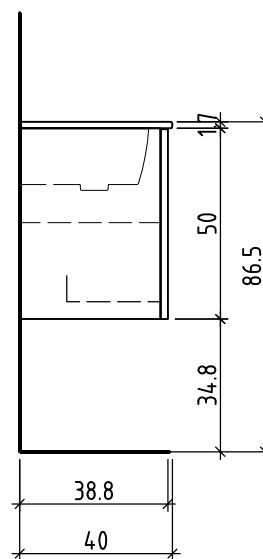

Bemerkungen / Remarques / Notizie

Gut zur Ausführung / Bon pour exécution / Approvare

Datum:

Unterschrift:

Date:

Signature:

Data:

Firma:

Die Massangaben in Zentimeter und Meter verstehen sich unter Vorbehalt der Werkstoleranzen, eventuell späterer Änderungen sowie weiterer Montagemöglichkeiten. Die Haftung für Folgen fehlerhafter oder unvollständiger Massangaben ist ausgeschlossen (Art. 100 OR).

Les dimensions en centimètre et mètre s'entendent sous réserve des tolérances d'usine, d'éventuelles modifications ultérieures, de même que de nouvelles possibilités de montage. La responsabilité ne peut être engagée en cas de cotes manquantes ou erronées (CD art. 100).

Le dimensioni in centimetro e metro s'intendono fatte salve le tolleranze di fabbricazione, le eventuali modifiche successive e le ulteriori alternative di montaggio. Si declina qualsiasi responsabilità per le conseguenze legate a dimensioni errate o incomplete (art. 100 CO).