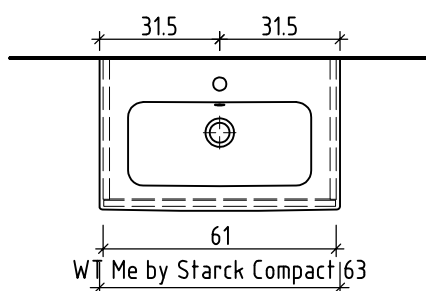

Bemerkungen / Remarques / Notizie

Gut zur Ausführung / Bon pour exécution / Approvare

Datum:

Unterschrift:

Date:

Signature:

Data:

Firma:

Die Massangaben in Zentimeter und Meter verstehen sich unter Vorbehalt der Werkstoleranzen, eventuell späterer Änderungen sowie weiterer Montagemöglichkeiten. Die Haftung für Folgen fehlerhafter oder unvollständiger Massangaben ist ausgeschlossen (Art. 100 OR).

Les dimensions en centimètre et mètre s'entendent sous réserve des tolérances d'usine, d'éventuelles modifications ultérieures, de même que de nouvelles possibilités de montage. La responsabilité ne peut être engagée en cas de cotes manquantes ou erronées (CD art. 100).

Le dimensioni in centimetro e metro s'intendono fatte salve le tolleranze di fabbricazione, le eventuali modifiche successive e le ulteriori alternative di montaggio. Si declina qualsiasi responsabilità per le conseguenze legate a dimensioni errate o incomplete (art. 100 CO).