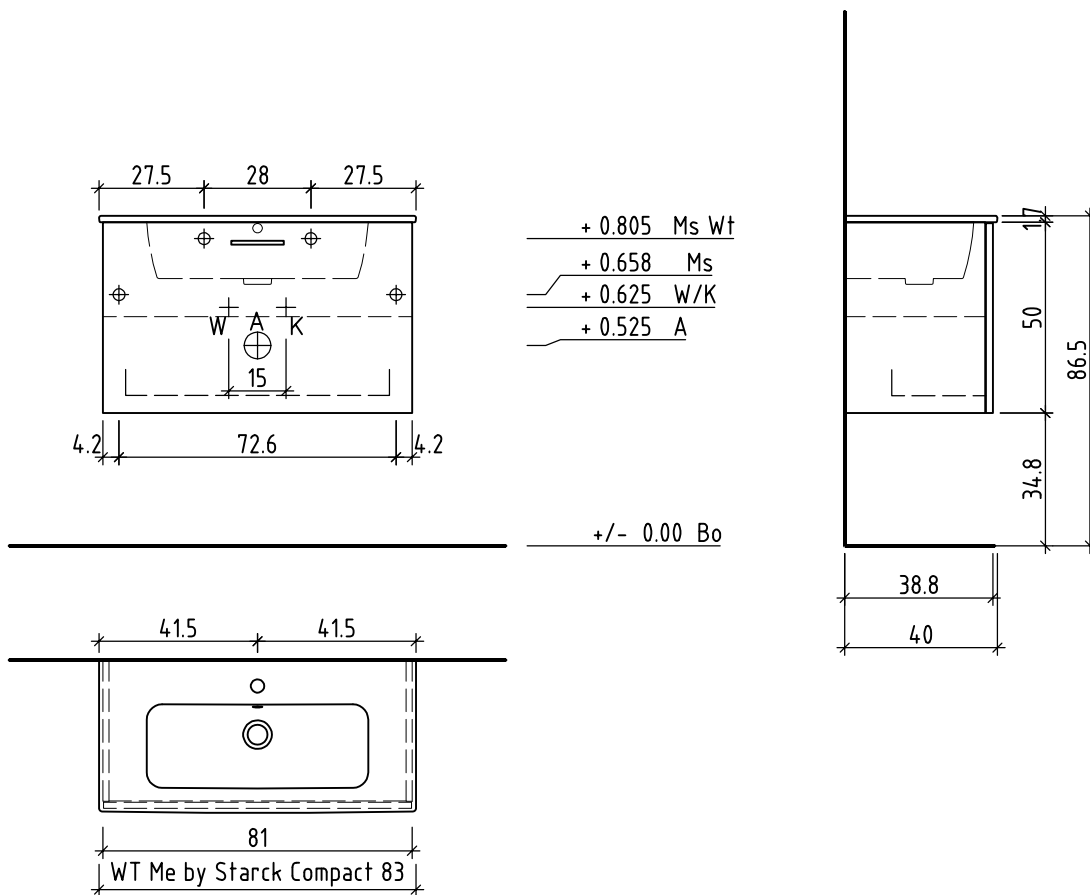

LOOSLI

www.loosli-badmöbel.ch

Artikel **276011** Ausgabe
Article **276011** Edition **1-2020**
Articolo **276011** Edizione

Objekt: Unterbau Vanity-Me by Starck Compact Easy
Chantier: Élément inf. Me by Starck Compact Easy
Cantiere: Elemento inf. Me by Starck Compact Easy

+/- 0.00 Bo

Gut zur Ausführung / Bon pour exécution / Approvare
Datum: Unterschrift:
Date: Signature:
Data: Firma:

Bemerkungen / Remarques / Notizie

Die Massangaben in Zentimeter und Meter verstehen sich unter Vorbehalt der Werkstoleranzen, eventuell späterer Änderungen sowie weiterer Montagemöglichkeiten. Die Haftung für Folgen fehlerhafter oder unvollständiger Massangaben ist ausgeschlossen (Art. 100 OR).

Les dimensions en centimètre et mètre s'entendent sous réserve des tolérances d'usine, d'éventuelles modifications ultérieures, de même que de nouvelles possibilités de montage. La responsabilité ne peut être engagée en cas de cotes manquantes ou erronées (CD art. 100).

Le dimensioni in centimetro e metro s'intendono fatte salve le tolleranze di fabbricazione, le eventuali modifiche successive e le ulteriori alternative di montaggio. Si declina qualsiasi responsabilità per le conseguenze legate a dimensioni errate o incomplete (art. 100 CO).