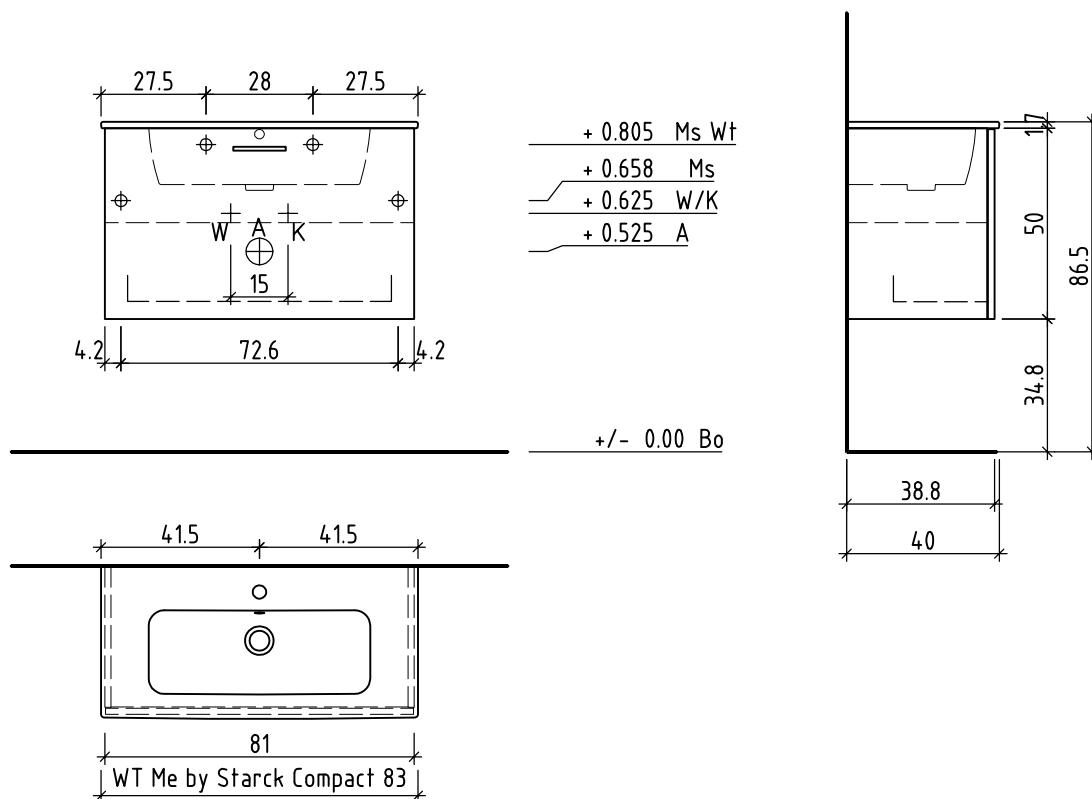

LOOSLI

www.loosli-badmöbel.ch

Artikel **276021** Ausgabe
Article **276021** Edition **1-2020**
Articolo **276021** Edizione

Objekt: Unterbau Vanity-Me by Starck Compact Easy
Chantier: Élément inf. Me by Starck Compact Easy
Cantiere: Elemento inf. Me by Starck Compact Easy

Auftrag: Copyright by: Loosli Badmöbel AG Tel. 062/ 957 10 40
Commande: Gewerbestrasse Fax 062/ 957 10 38
Ordinazione: CH-4954 Wyssachen BE www.loosli-badmöbel.ch

Farbe: Griff/Griffleiste:
Couleur: Poignée/Profile de poignée:
Colore: Maniglia/Profilo di maniglia:

+/- 0.00 Bo

Gut zur Ausführung / Bon pour exécution / Approvare
Datum: Unterschrift:
Date: Signature:
Data: Firma:

Bemerkungen / Remarques / Notizie