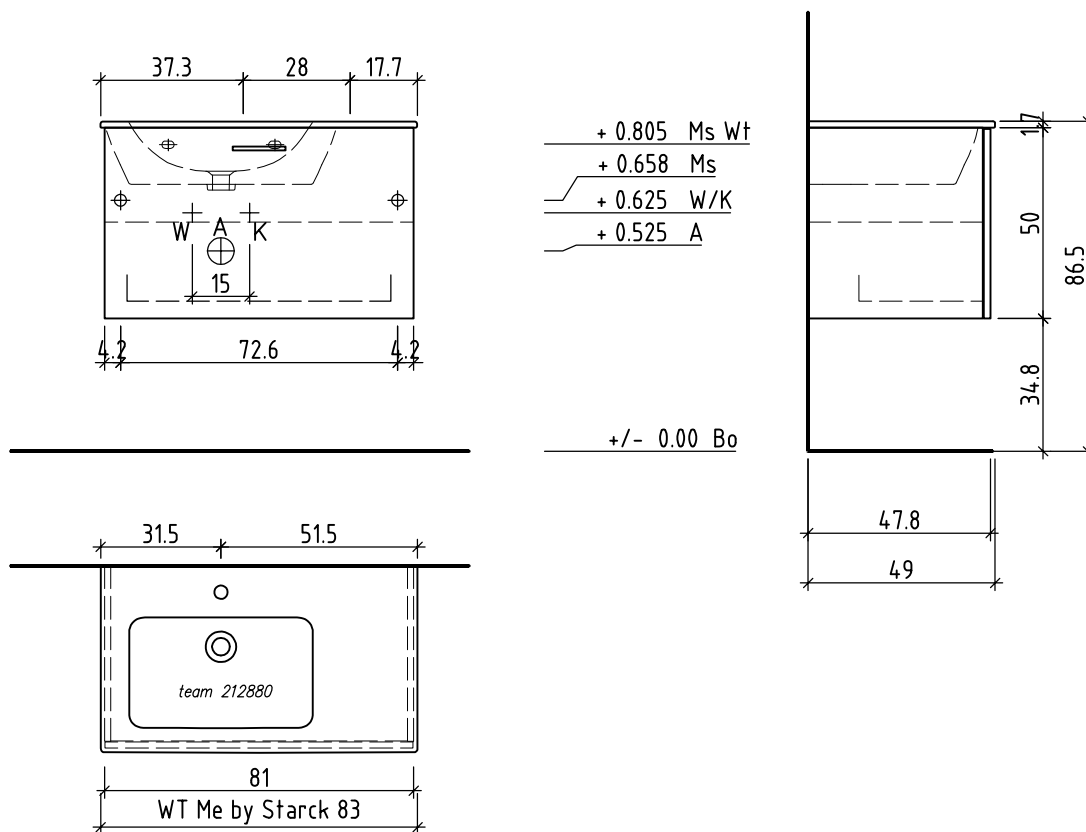

LOOSLI

www.loosli-badmöbel.ch

Artikel **276028** Ausgabe
Article **276028** Edition **1-2020**
Articolo **276028** Edizione

Objekt: Unterbau Vanity-Me by Starck Easy
Chantier: Élément inférieur Me by Starck Easy
Cantiere: Elemento inferiore Me by Starck Easy

Auftrag: Copyright by: Loosli Badmöbel AG Tel. 062/ 957 10 40
Commande: Gewerbestrasse Fax 062/ 957 10 38
Ordinazione: CH-4954 Wyssachen BE www.loosli-badmöbel.ch

Farbe: Griff/Griffleiste:
Couleur: Poignée/Profile de poignée:
Colore: Maniglia/Profilo di maniglia:

Bemerkungen / Remarques / Notizie

Gut zur Ausführung / Bon pour exécution / Approvare

Datum: Unterschrift:
Date: Signature:
Data: Firma:

Die Massangaben in Zentimeter und Meter verstehen sich unter Vorbehalt der Werkstoleranzen, eventuell späterer Änderungen sowie weiterer Montagemöglichkeiten. Die Haftung für Folgen fehlerhafter oder unvollständiger Massangaben ist ausgeschlossen (Art. 100 OR).

Les dimensions en centimètre et mètre s'entendent sous réserve des tolérances d'usine, d'éventuelles modifications ultérieures, de même que de nouvelles possibilités de montage. La responsabilité ne peut être engagée en cas de cotes manquantes ou erronées (CD art. 100).

Le dimensioni in centimetro e metro s'intendono fatte salve le tolleranze di fabbricazione, le eventuali modifiche successive e le ulteriori alternative di montaggio. Si declina qualsiasi responsabilità per le conseguenze legate a dimensioni errate o incomplete (art. 100 CO).