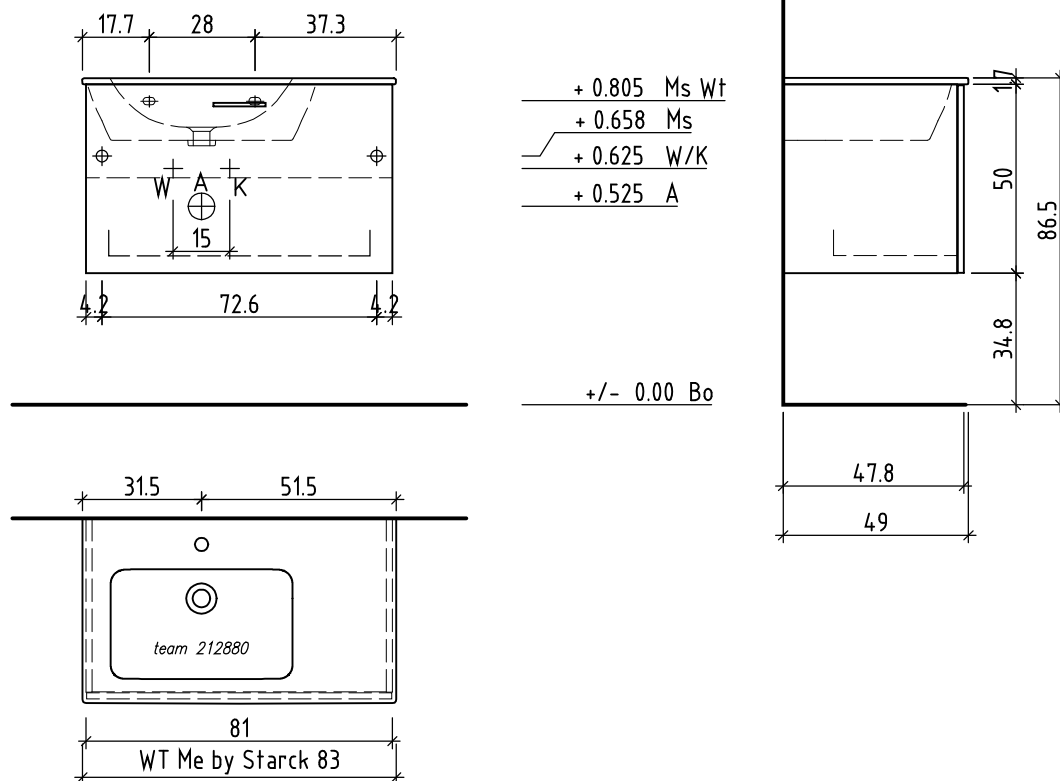

LOOSLI

www.loosli.swiss

Artikel
Article **276028**
Articolo

Ausgabe
Edition **1-2024**
Edizione

Sanitär:
Installateur:
Installatore:

Objekt:
Chantier:
Cantiere:

Unterbau Vanity Me by Starck Easy
Élément inférieur Me by Starck Easy
Elemento inferiore Me by Starck Easy

Auftrag:
Commande:
Ordinazione:

Copyright by: Loosli Badmöbel AG
Gewerbstrasse
CH-4954 Wyssachen BE

Tel. 062/ 957 10 40
Fax 062/ 957 10 38
www.loosli.swiss

Farbe:
Couleur:
Colore:

Griff/Griffleiste:
Poignée/Profile de poignée:
Maniglia/Profilo di maniglia:

Bemerkungen / Remarques / Notizie

Gut zur Ausführung / Bon pour exécution / Approvare

Datum:
Date:
Data:

Unterschrift:
Signature:
Firma:

Die Massangaben in Zentimeter und Meter verstehen sich unter Vorbehalt der Werkstoleranzen, eventuell späterer Änderungen sowie weiterer Montagemöglichkeiten. Die Haftung für Folgen fehlerhafter oder unvollständiger Massangaben ist ausgeschlossen (Art. 100 OR).

Les dimensions en centimètre et mètre s'entendent sous réserve des tolérances d'usine, d'éventuelles modifications ultérieures, de même que de nouvelles possibilités de montage. La responsabilité ne peut être engagée en cas de cotes manquantes ou erronées (CD art. 100).

Le dimensioni in centimetro e metro s'intendono fatte salve le tolleranze di fabbricazione, le eventuali modifiche successive e le ulteriori alternative di montaggio. Si declina qualsiasi responsabilità per le conseguenze legate a dimensioni errate o incomplete (art. 100 CO).