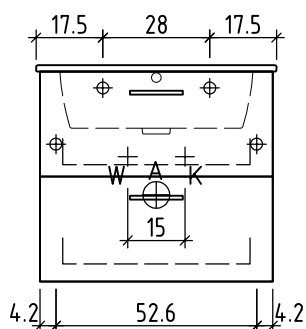

+ 0.805 Ms Wt
+ 0.658 Ms
+ 0.625 W/K
+ 0.525 A

+/- 0.00 Bo

Bemerkungen / Remarques / Notizie

Gut zur Ausführung / Bon pour exécution / Approvare

Datum: Unterschrift:
Date: Signature:
Data: Firma:

Die Massangaben in Zentimeter und Meter verstehen sich unter Vorbehalt der Werkstoleranzen, eventuell späterer Änderungen sowie weiterer Montagemöglichkeiten. Die Haftung für Folgen fehlerhafter oder unvollständiger Massangaben ist ausgeschlossen (Art. 100 OR).

Les dimensions en centimètre et mètre s'entendent sous réserve des tolérances d'usine, d'éventuelles modifications ultérieures, de même que de nouvelles possibilités de montage. La responsabilité ne peut être engagée en cas de cotes manquantes ou erronées (CD art. 100).

Le dimensioni in centimetro e metro s'intendono fatte salve le tolleranze di fabbricazione, le eventuali modifiche successive e le ulteriori alternative di montaggio. Si declina qualsiasi responsabilità per le conseguenze legate a dimensioni errate o incomplete (art. 100 CO).