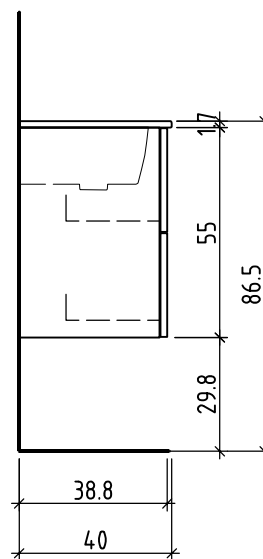

Bemerkungen / Remarques / Notizie

Gut zur Ausführung / Bon pour exécution / Approvare

Datum: Unterschrift:
Date: Signature:
Data: Firma:

Die Massangaben in Zentimeter und Meter verstehen sich unter Vorbehalt der Werkstoleranzen, eventuell späterer Änderungen sowie weiterer Montagemöglichkeiten. Die Haftung für Folgen fehlerhafter oder unvollständiger Massangaben ist ausgeschlossen (Art. 100 OR).

Les dimensions en centimètre et mètre s'entendent sous réserve des tolérances d'usine, d'éventuelles modifications ultérieures, de même que de nouvelles possibilités de montage. La responsabilité ne peut être engagée en cas de cotes manquantes ou erronées (CD art. 100).

Le dimensioni in centimetro e metro s'intendono fatte salve le tolleranze di fabbricazione, le eventuali modifiche successive e le ulteriori alternative di montaggio. Si declina qualsiasi responsabilità per le conseguenze legate a dimensioni errate o incomplete (art. 100 CO).