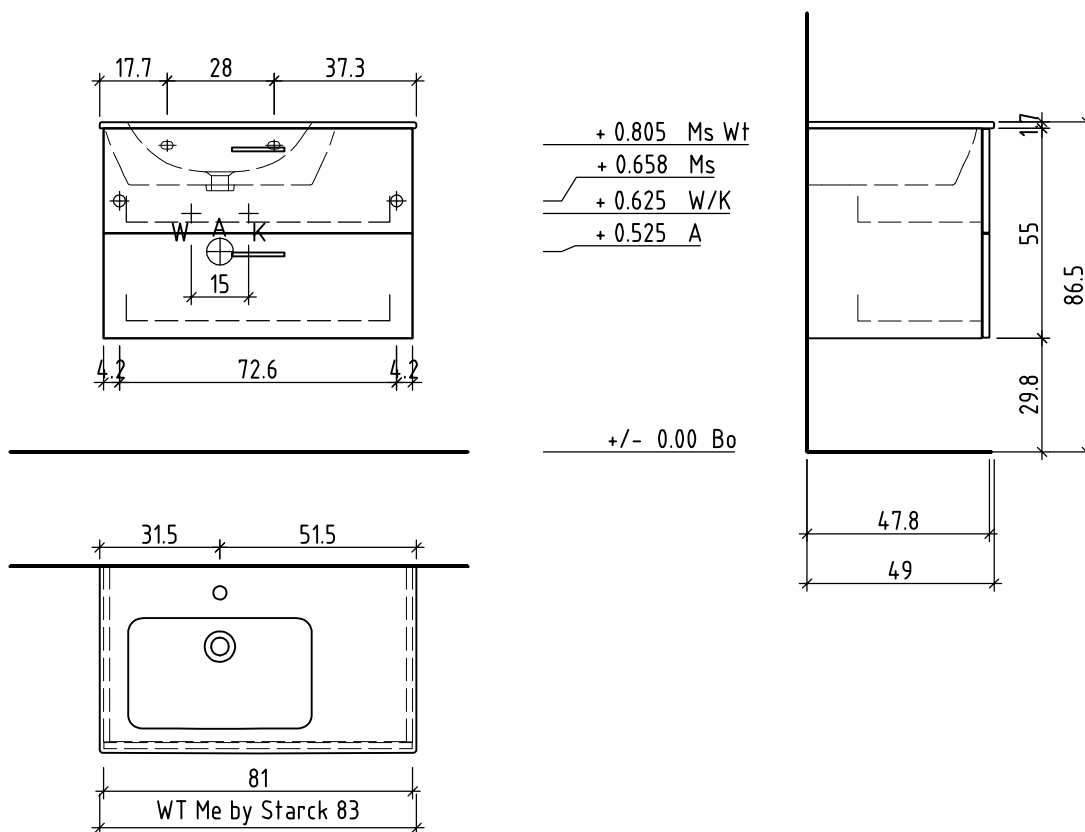

LOOSLI

www.loosli-badmoebel.ch

Artikel
Article
Articolo

276089

Ausgabe
Edition
Edizione

1-2020

Objekt:
Chantier:
Cantiere:

Unterbau Vanity-Me by Starck
Élément inférieur Me by Starck
Elemento inferiore Me by Starck

Auftrag:
Commande:
Ordinazione:

Copyright by: Loosli Badmöbel AG
Gewerbstrasse
CH-4954 Wyssachen BE

Tel. 062/ 957 10 40
Fax 062/ 957 10 38
www.loosli-badmoebel.ch

Farbe:
Couleur:
Colore:

Griff/Griffleiste:
Poignée/Profile de poignée:
Maniglia/Profilo di maniglia:

Bemerkungen / Remarques / Notizie

Gut zur Ausführung / Bon pour exécution / Approvare

Datum:

Unterschrift:

Date:

Signature:

Data:

Firma:

Die Massangaben in Zentimeter und Meter verstehen sich unter Vorbehalt der Werkstoleranzen, eventuell späterer Änderungen sowie weiterer Montagemöglichkeiten. Die Haftung für Folgen fehlerhafter oder unvollständiger Massangaben ist ausgeschlossen (Art. 100 OR).

Les dimensions en centimètre et mètre s'entendent sous réserve des tolérances d'usine, d'éventuelles modifications ultérieures, de même que de nouvelles possibilités de montage. La responsabilité ne peut être engagée en cas de cotes manquantes ou erronées (CD art. 100).

Le dimensioni in centimetro e metro s'intendono fatte salve le tolleranze di fabbricazione, le eventuali modifiche successive e le ulteriori alternative di montaggio. Si declina qualsiasi responsabilità per le conseguenze legate a dimensioni errate o incomplete (art. 100 CO).