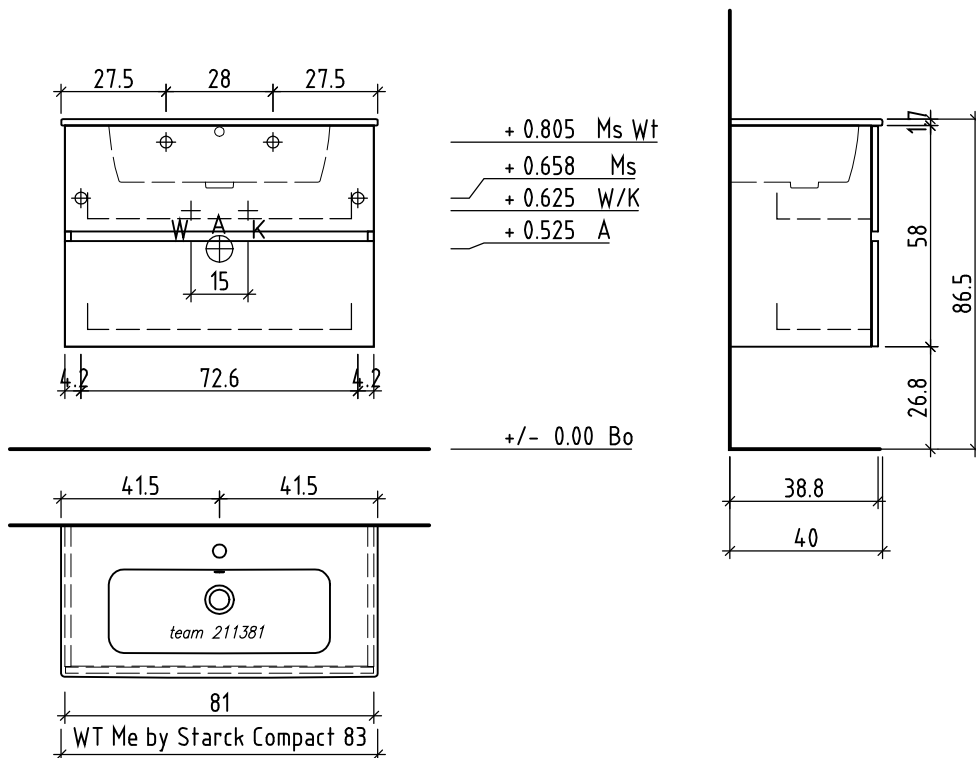

LOOSLI

www.loosli.swiss

Artikel **276093** Ausgabe
Article **276093** Edition **1-2024**
Articolo **276093** Edizione

Unterbau Vanity Me by Starck Compact Line
Elément inf. Me by Starck Compact Line
Elemento inf. Me by Starck Compact Line

Copyright by: Loosli Badmöbel AG Tel. 062/ 957 10 40
Gewerbstrasse Fax 062/ 957 10 38
CH-4954 Wyssachen BE www.loosli.swiss

Griff/Griffleiste:
Poignée/Profile de poignée:
Maniglia/Profilo di maniglia:

Bemerkungen / Remarques / Notizie

Gut zur Ausführung / Bon pour exécution / Approvare

Datum: Unterschrift:
Date: Signature:
Data: Firma:

Die Massangaben in Zentimeter und Meter verstehen sich unter Vorbehalt der Werkstoleranzen, eventuell späterer Änderungen sowie weiterer Montagemöglichkeiten. Die Haftung für Folgen fehlerhafter oder unvollständiger Massangaben ist ausgeschlossen (Art. 100 OR).

Les dimensions en centimètre et mètre s'entendent sous réserve des tolérances d'usine, d'éventuelles modifications ultérieures, de même que de nouvelles possibilités de montage. La responsabilité ne peut être engagée en cas de cotes manquantes ou erronées (CD art. 100).

Le dimensioni in centimetro e metro s'intendono fatte salve le tolleranze di fabbricazione, le eventuali modifiche successive e le ulteriori alternative di montaggio. Si declina qualsiasi responsabilità per le conseguenze legate a dimensioni errate o incomplete (art. 100 CO).