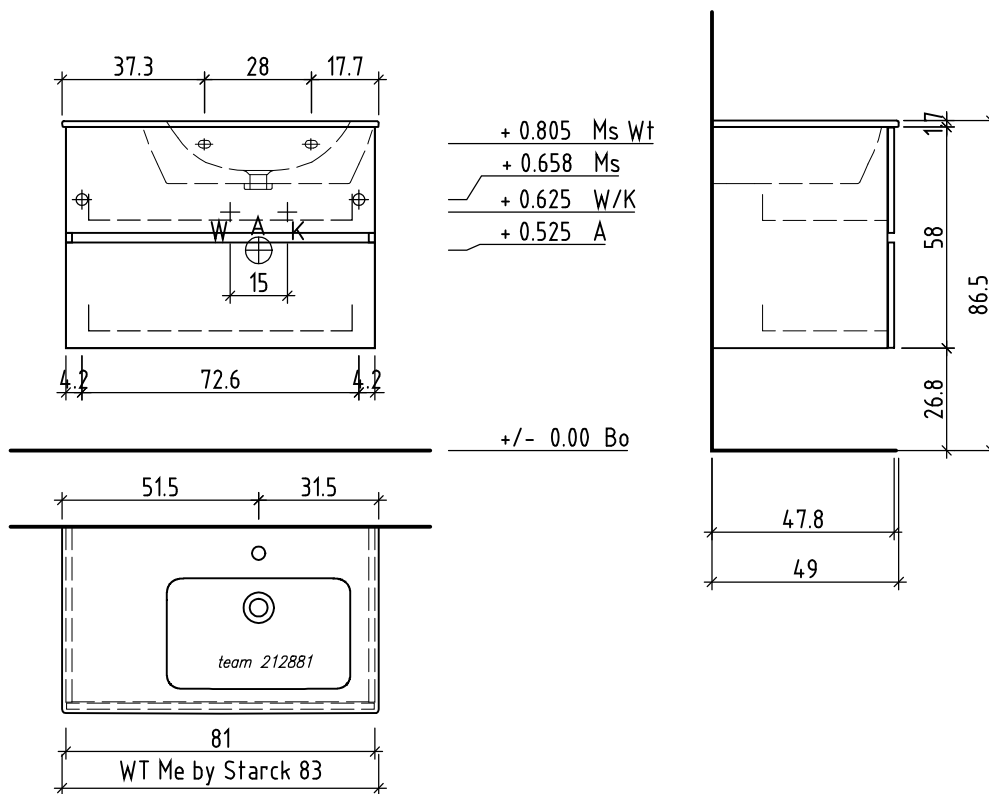

LOOSLI

www.loosli.swiss

Artikel **276095** Ausgabe **1-2024**
Article Edition
Articolo Edizione

Unterbau Vanity Me by Starck Line
Elément inférieur Vanity Me by Starck Line
Elemento inferiore Vanity Me by Starck Line

Copyright by: Loosli Badmöbel AG Tel. 062/ 957 10 40
Gewerbstrasse Fax 062/ 957 10 38
CH-4954 Wyssachen BE www.loosli.swiss

Griff/Griffleiste:
Poignée/Profile de poignée:
Maniglia/Profilo di maniglia:

Bemerkungen / Remarques / Notizie

Gut zur Ausführung / Bon pour exécution / Approvare

Datum: Unterschrift:
Date: Signature:
Data: Firma:

Die Massangaben in Zentimeter und Meter verstehen sich unter Vorbehalt der Werkstoleranzen, eventuell späterer Änderungen sowie weiterer Montagemöglichkeiten. Die Haftung für Folgen fehlerhafter oder unvollständiger Massangaben ist ausgeschlossen (Art. 100 OR).

Les dimensions en centimètre et mètre s'entendent sous réserve des tolérances d'usine, d'éventuelles modifications ultérieures, de même que de nouvelles possibilités de montage. La responsabilité ne peut être engagée en cas de cotes manquantes ou erronées (CD art. 100).

Le dimensioni in centimetro e metro s'intendono fatte salve le tolleranze di fabbricazione, le eventuali modifiche successive e le ulteriori alternative di montaggio. Si declina qualsiasi responsabilità per le conseguenze legate a dimensioni errate o incomplete (art. 100 CO).